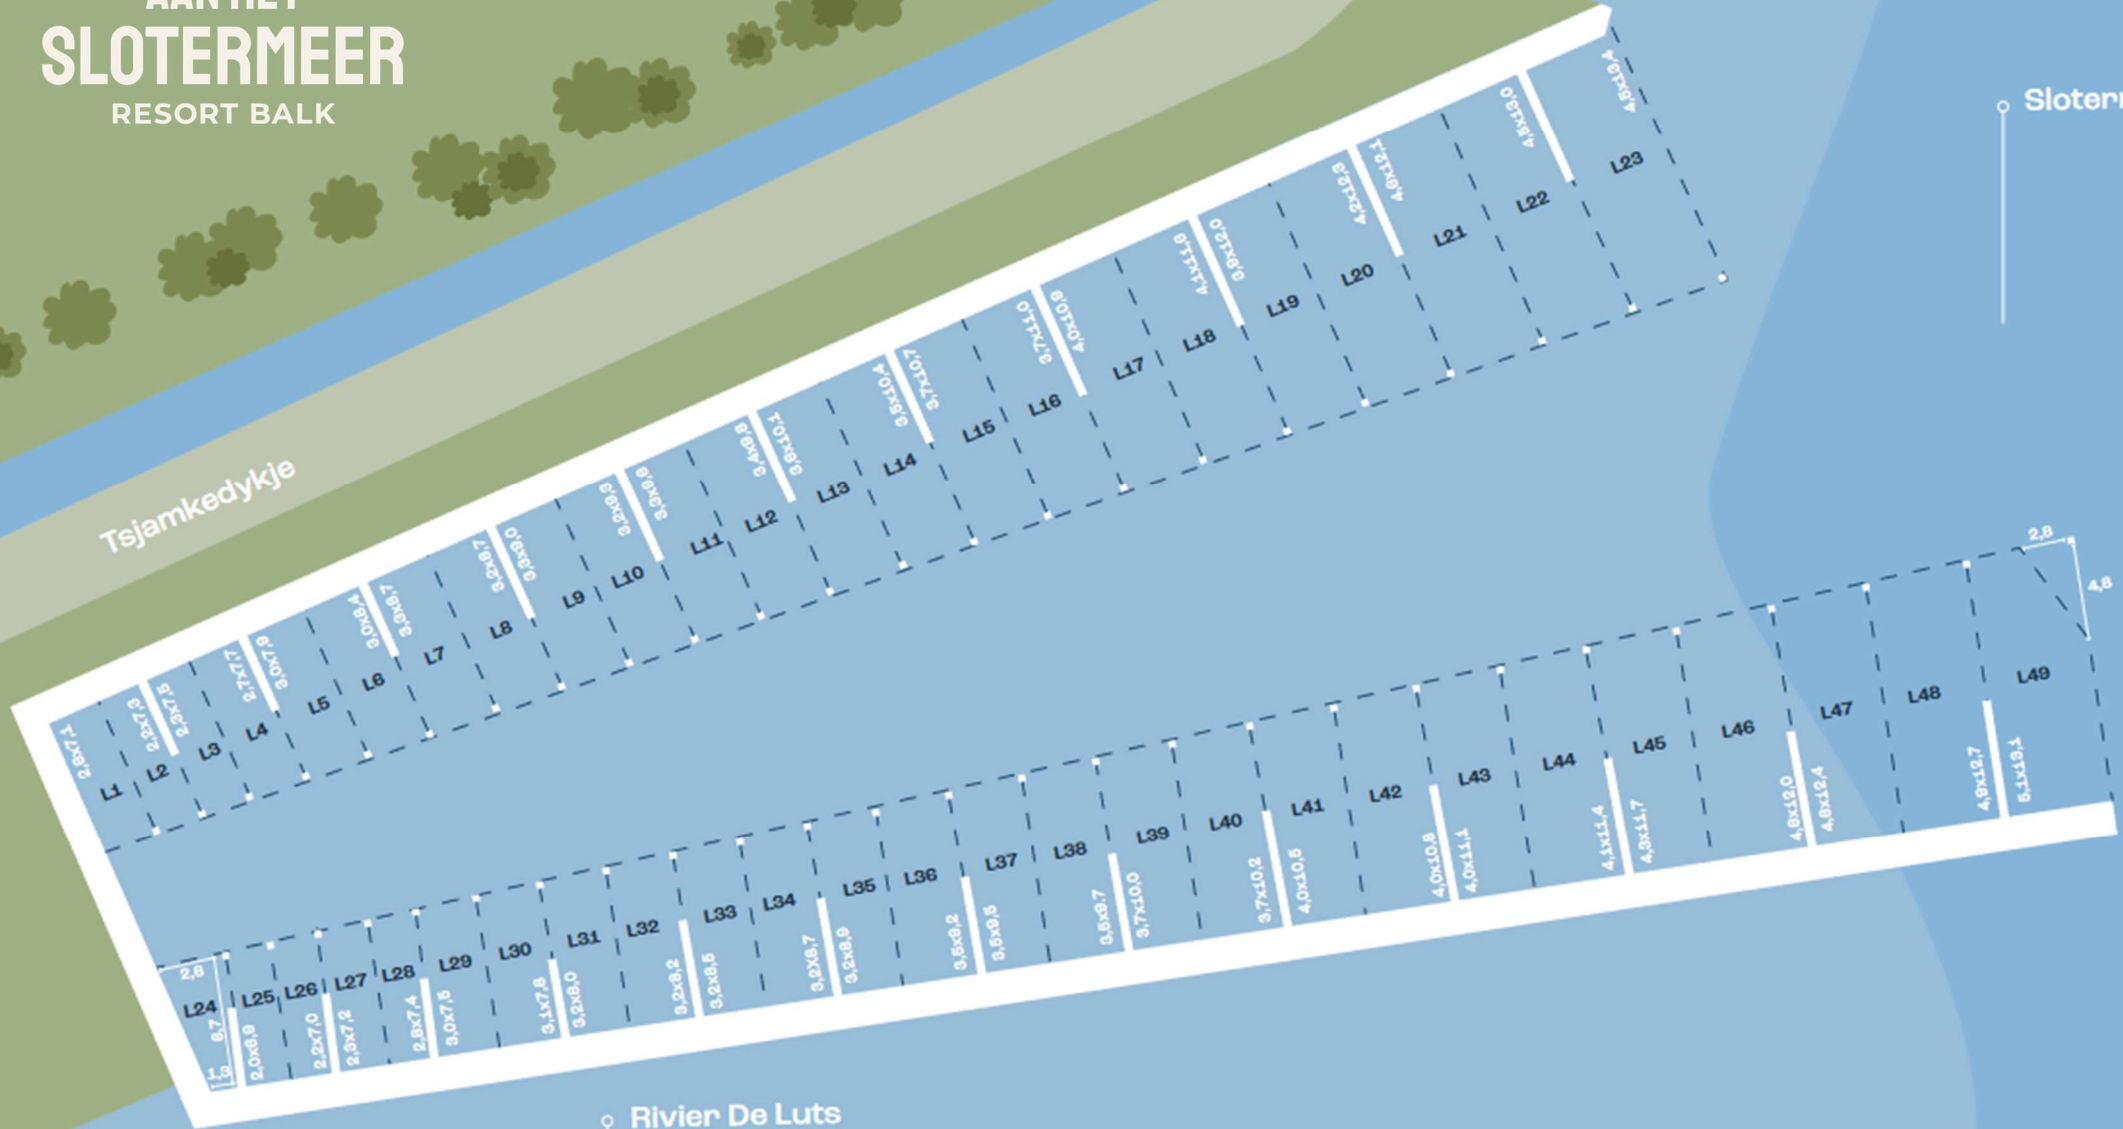

AAN HET
SLOTTERMEER
RESORT BALK

Slotermeer

Tsjamkedykje

Rivier De Luts