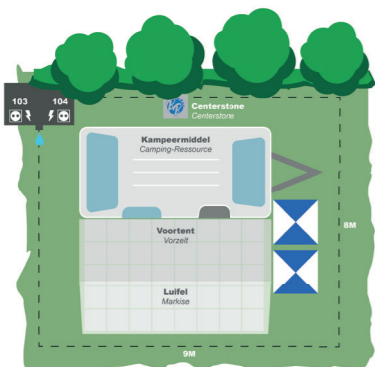

Legenda

GL	Glamping Lodge
WL	Wasser Lodge
12.12	Wald Villa
6.25	Wald Cube
3.57	Wald Lodge
7.40	Wald Cabin
5.01	Wasser Cube
3.08	Wald Cottage
RT	Rent a Tent
GT	Glamping-Zelt
1	Komfort Stellplatz West
201	Komfort Stellplatz Osten
400	Standardplatz
1	Jahresplätze
200	Nicht vermietbar

	Umweltstraße
	Launderette
	Spielplatz
	Private Sanitär
	Hunde erlaubt
	Parkplätze

Wie platziere ich meine Wohnwagen/Zelt?

Platzieren Sie Ihr Wohnmobil, Ihren Wohnwagen oder Ihr Zelt mit der Rückseite gegen die Bepflanzung wie von unseren Mitarbeitern angewiesen.

Der Centerstone zeigt die Mitte Ihres Campingfeldes an.

Das Auto kann direkt auf dem dafür vorgesehenen Platz geparkt werden.

Unter dem Vordach sind keine Wurzeltücher oder andere Plastik Tücher gestattet, hier dürfen ausschließlich wasserdurchlässige Matten oder Filzmatten ausgelegt werden.

Die Stellplätze sind auf der Karte mit Kästchen gekennzeichnet. Der Punkt zeigt die Blickrichtung Ihrer Campingausrüstung an. **Falsche Platzierung = Erneut Platzieren.**

Maasbree 2 KM

Lange Heide

Fahrradkreuzung: 78
Gemeinde: Peel und Maas
Provinz: Limburg
Es gibt auch verschiedene
Wanderrouten.