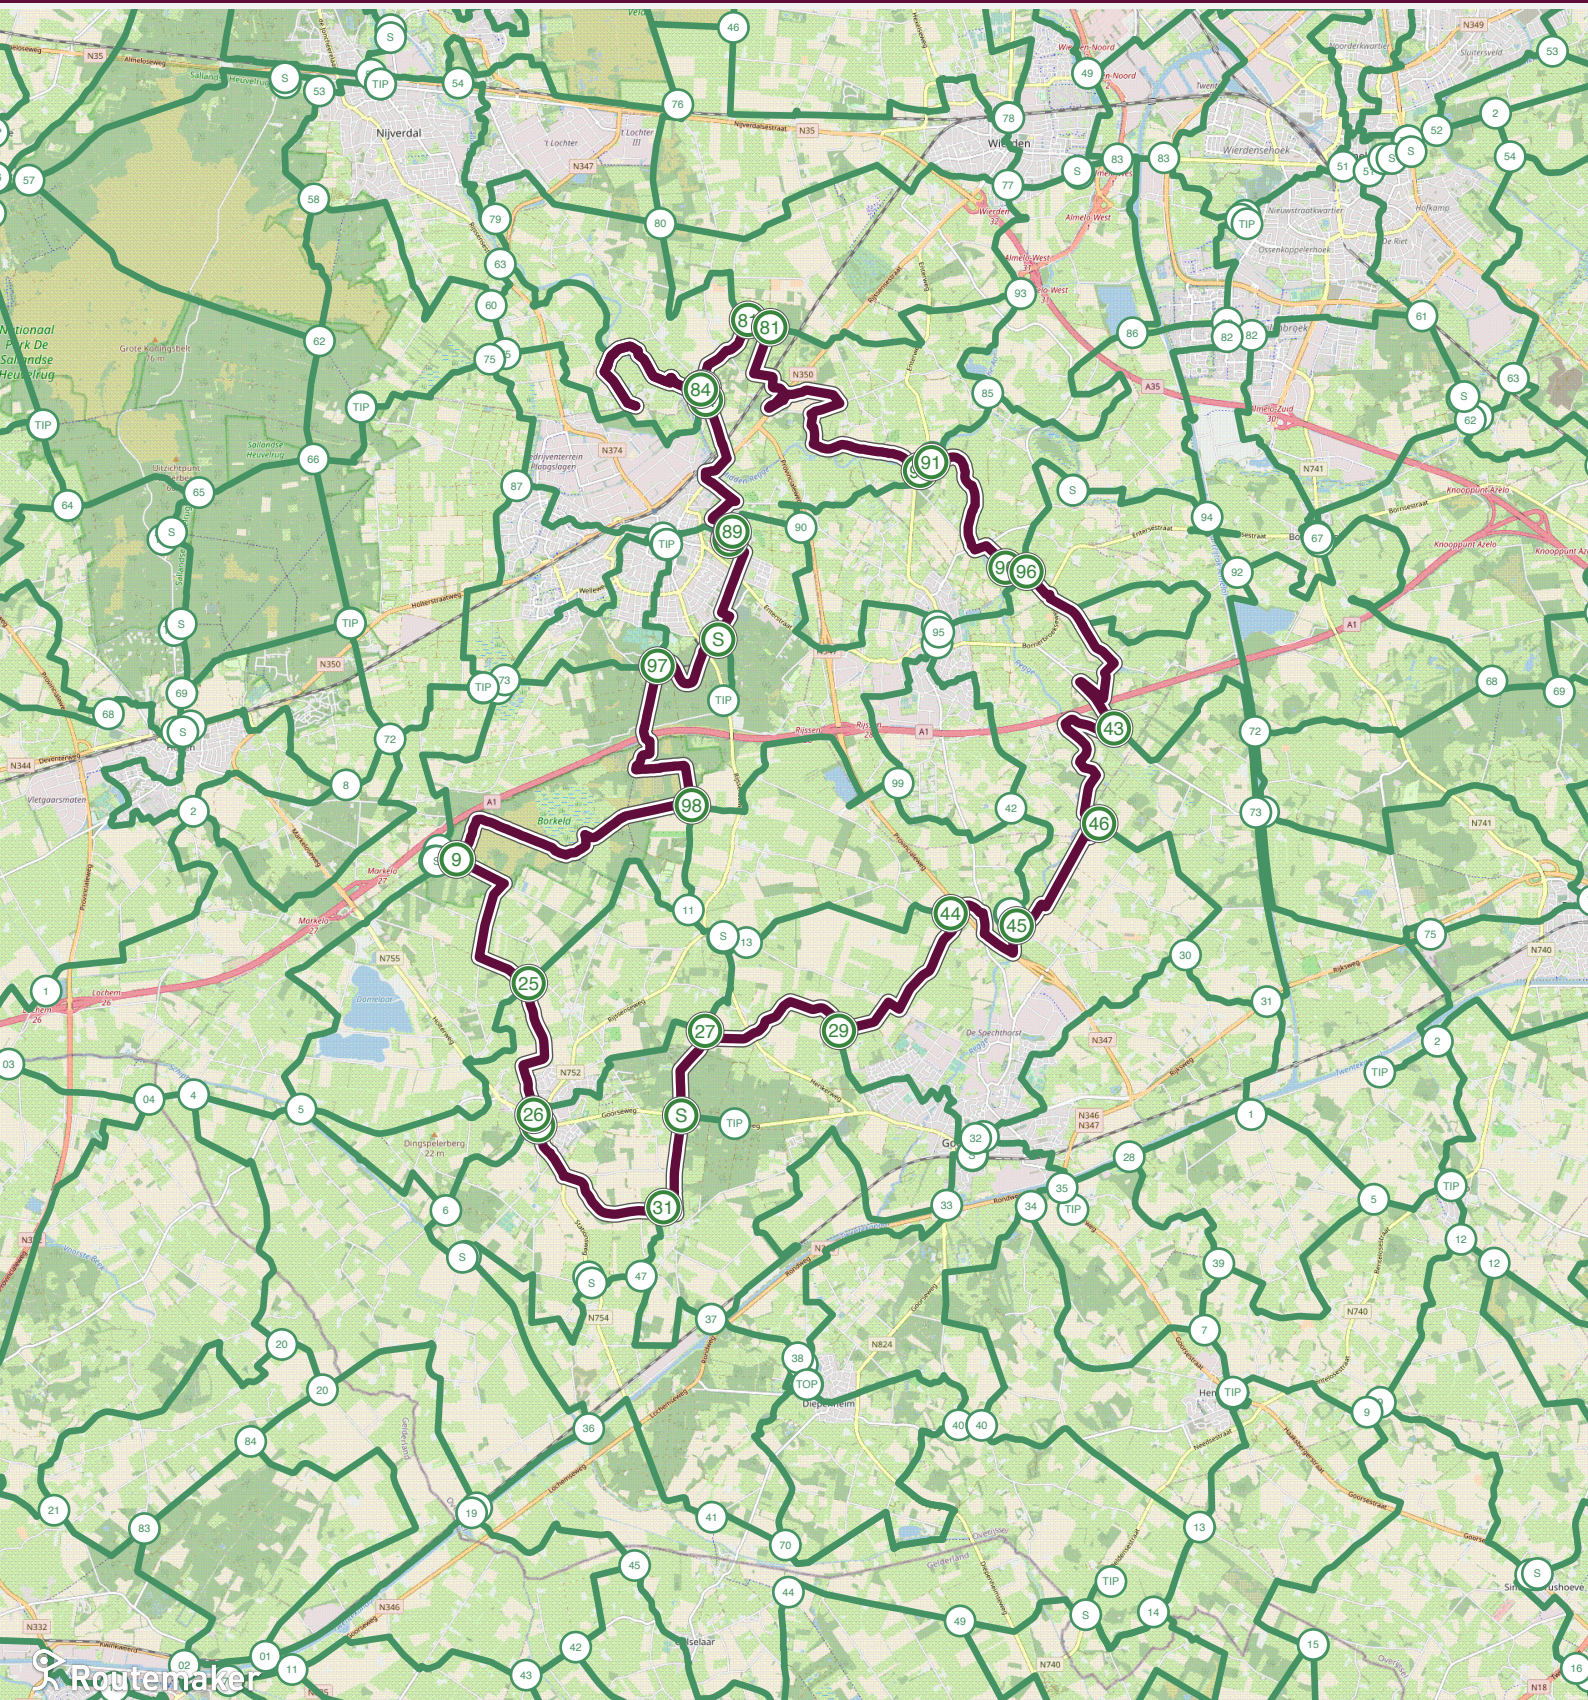

MÖLKE - REGGEDAL - MARKELO

ROUTE 54 km

Deze route is gemaakt met de routeplanner van Visittwente. De route brengt u langs verschillende fietsknooppunten. De fietsroute start bij fietsknooppunt 84. Veel plezier gewenst namens Visittwente.

20
24

Twente

Mölke - Reggedal - Markelo

Mölke - Reggedal - Markelo

Vervolg route

Einde van de route