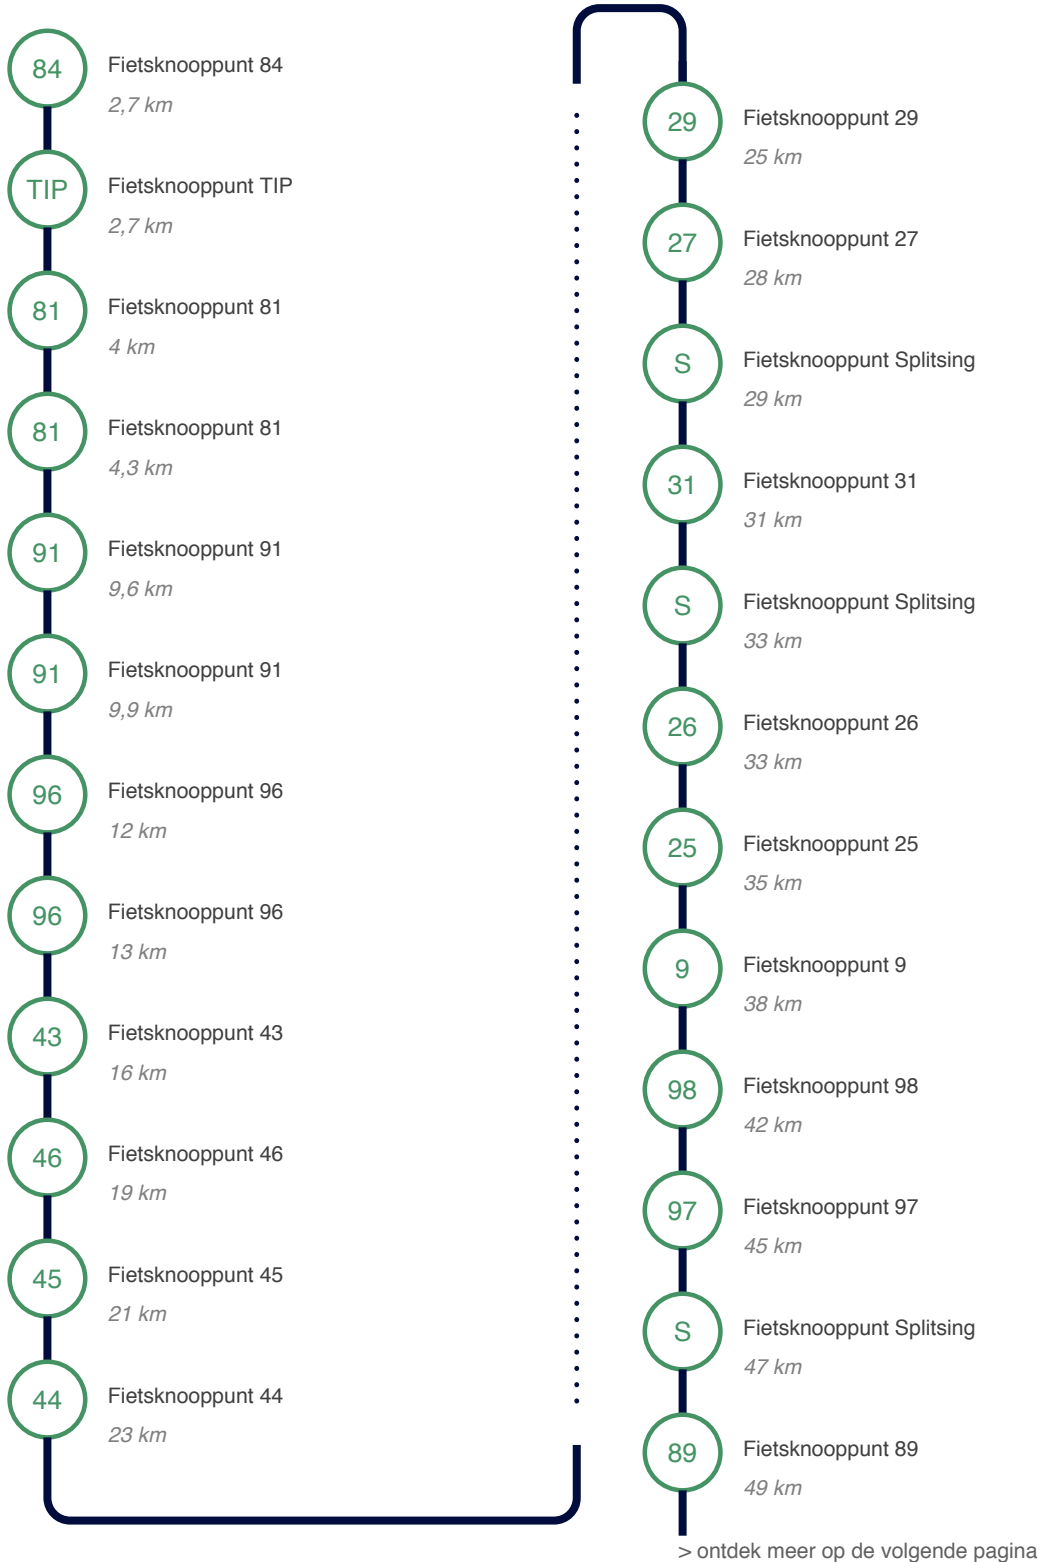

MÖLKE - REGGEDAL - MARKELO

ROUTE 54 km

Deze route is gemaakt met de routeplanner van Visittwente. De route brengt u langs verschillende fietsknooppunten. De fietsroute start bij fietsknooppunt 84. Veel plezier gewenst namens Visittwente.

20
24

Twente

Mölke - Reggedal - Markelo

Mölke - Reggedal - Markelo

Vervolg route

Einde van de route