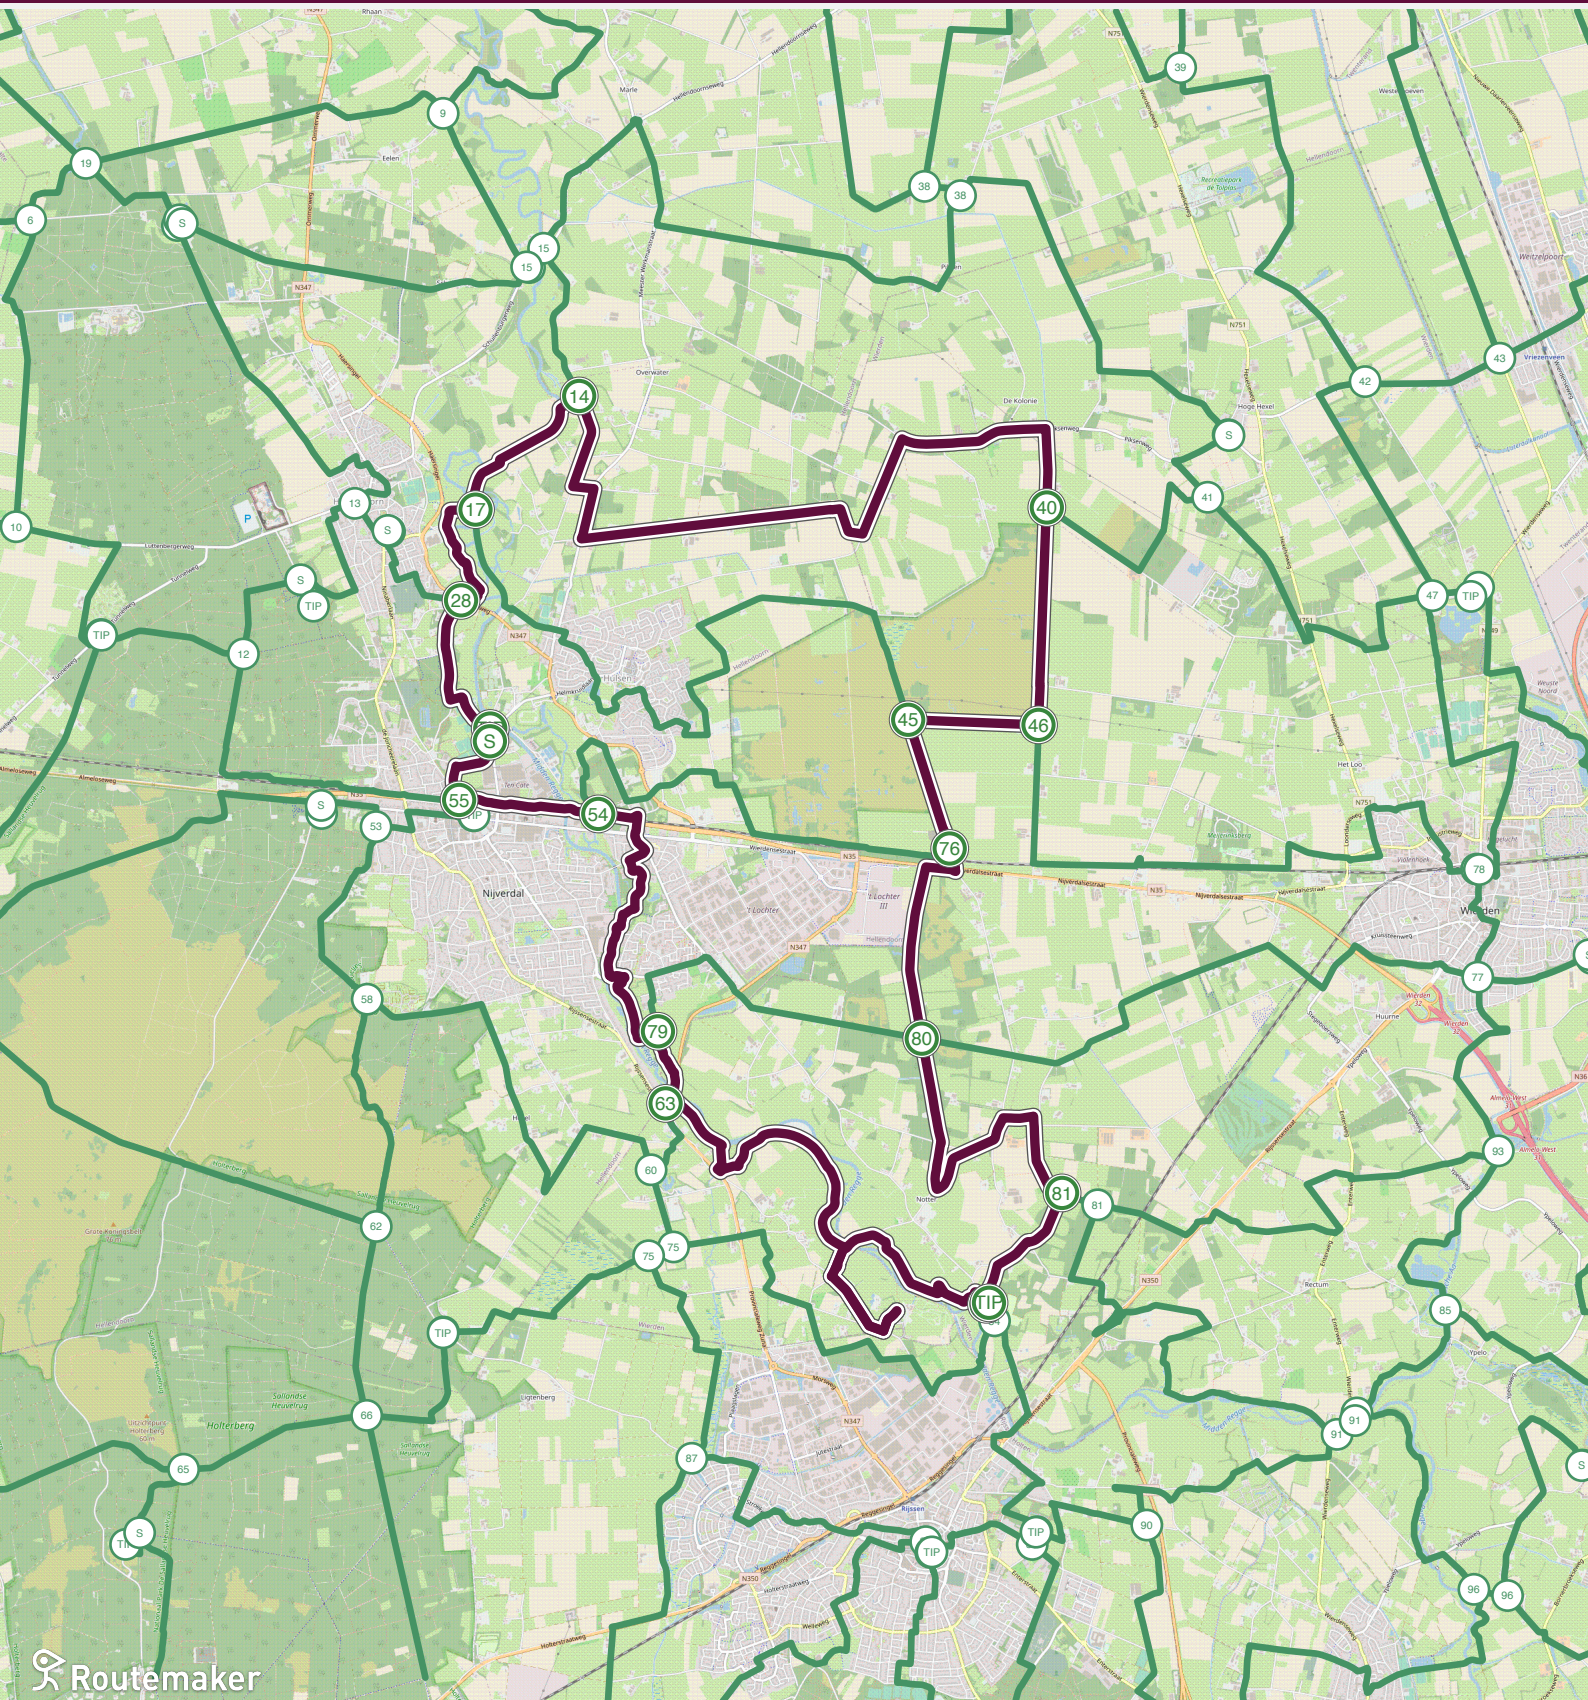

MÖLKE - WIERDENSE VELD & REGGEDAL

ROUTE 35 km

Deze route is gemaakt met de routeplanner van Visittwente. De route brengt u langs verschillende fietsknooppunten. De fietsroute start bij fietsknooppunt 84. Veel plezier gewenst namens Visittwente.

20
24

Twente

Mölke - Wierdense Veld & Reggedal

Mölke - Wierdense Veld & Reggedal