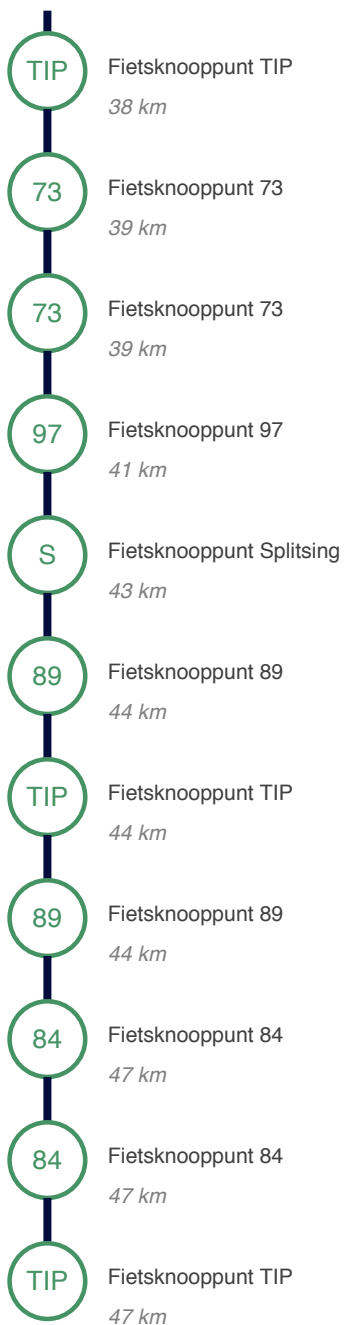

MÖLKE - HOLTERBERG & REGGEDAL

ROUTE 50 km

Deze route is gemaakt met de routeplanner van Visittwente. De route brengt u langs verschillende fietsknooppunten. De fietsroute start bij fietsknooppunt 63. Veel plezier gewenst namens Visittwente.

20
24

Twente

Mölke - Holterberg & Reggedal

Mölke - Holterberg & Reggedal

Vervolg route

Einde van de route