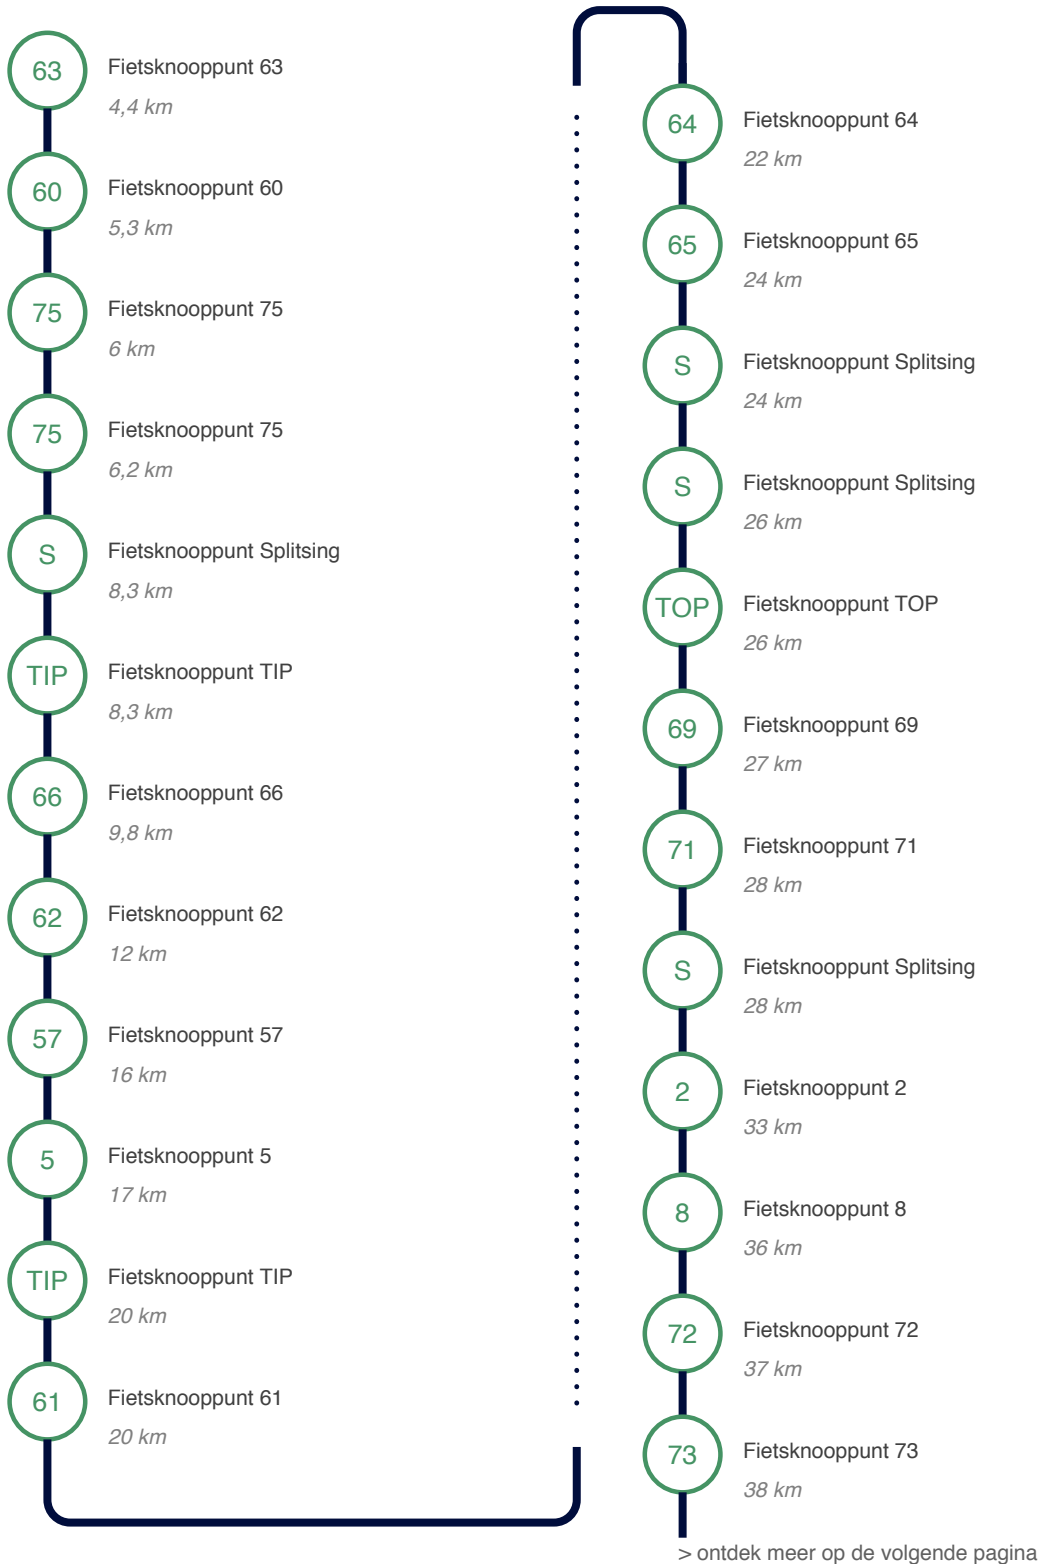

MÖLKE - HOLTERBERG & REGGEDAL

ROUTE 50 km

Deze route is gemaakt met de routeplanner van Visittwente. De route brengt u langs verschillende fietsknooppunten. De fietsroute start bij fietsknooppunt 63. Veel plezier gewenst namens Visittwente.

20
24

Twente

Mölke - Holterberg & Reggedal

Mölke - Holterberg & Reggedal

Vervolg route

Einde van de route