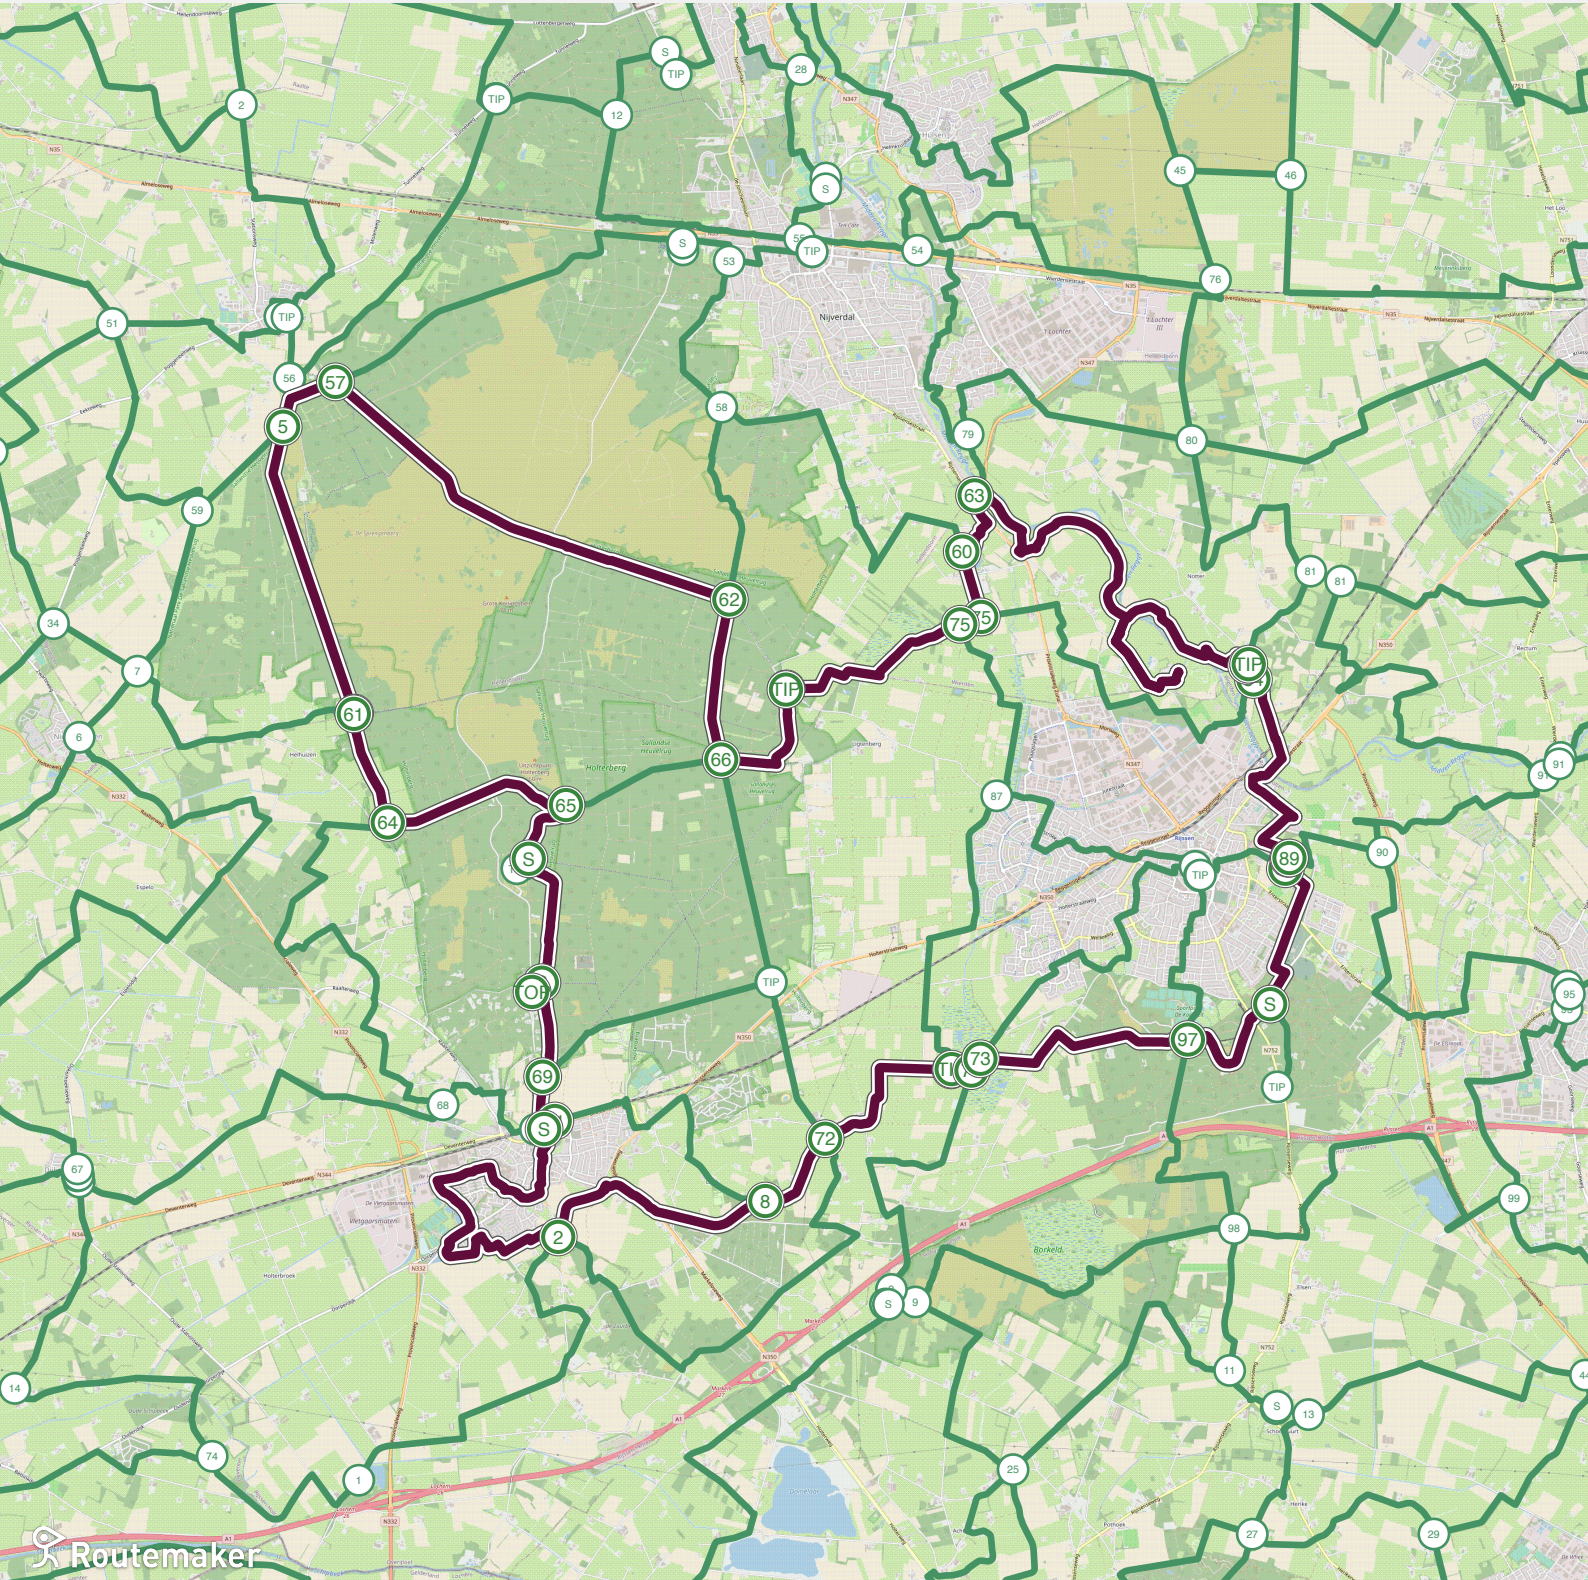

MÖLKE - HOLTERBERG & REGGEDAL

ROUTE 50 km

Deze route is gemaakt met de routeplanner van Visittwente. De route brengt u langs verschillende fietsknooppunten. De fietsroute start bij fietsknooppunt 63. Veel plezier gewenst namens Visittwente.

20
24

Twente

Mölke - Holterberg & Reggedal

Mölke - Holterberg & Reggedal

Vervolg route

Einde van de route