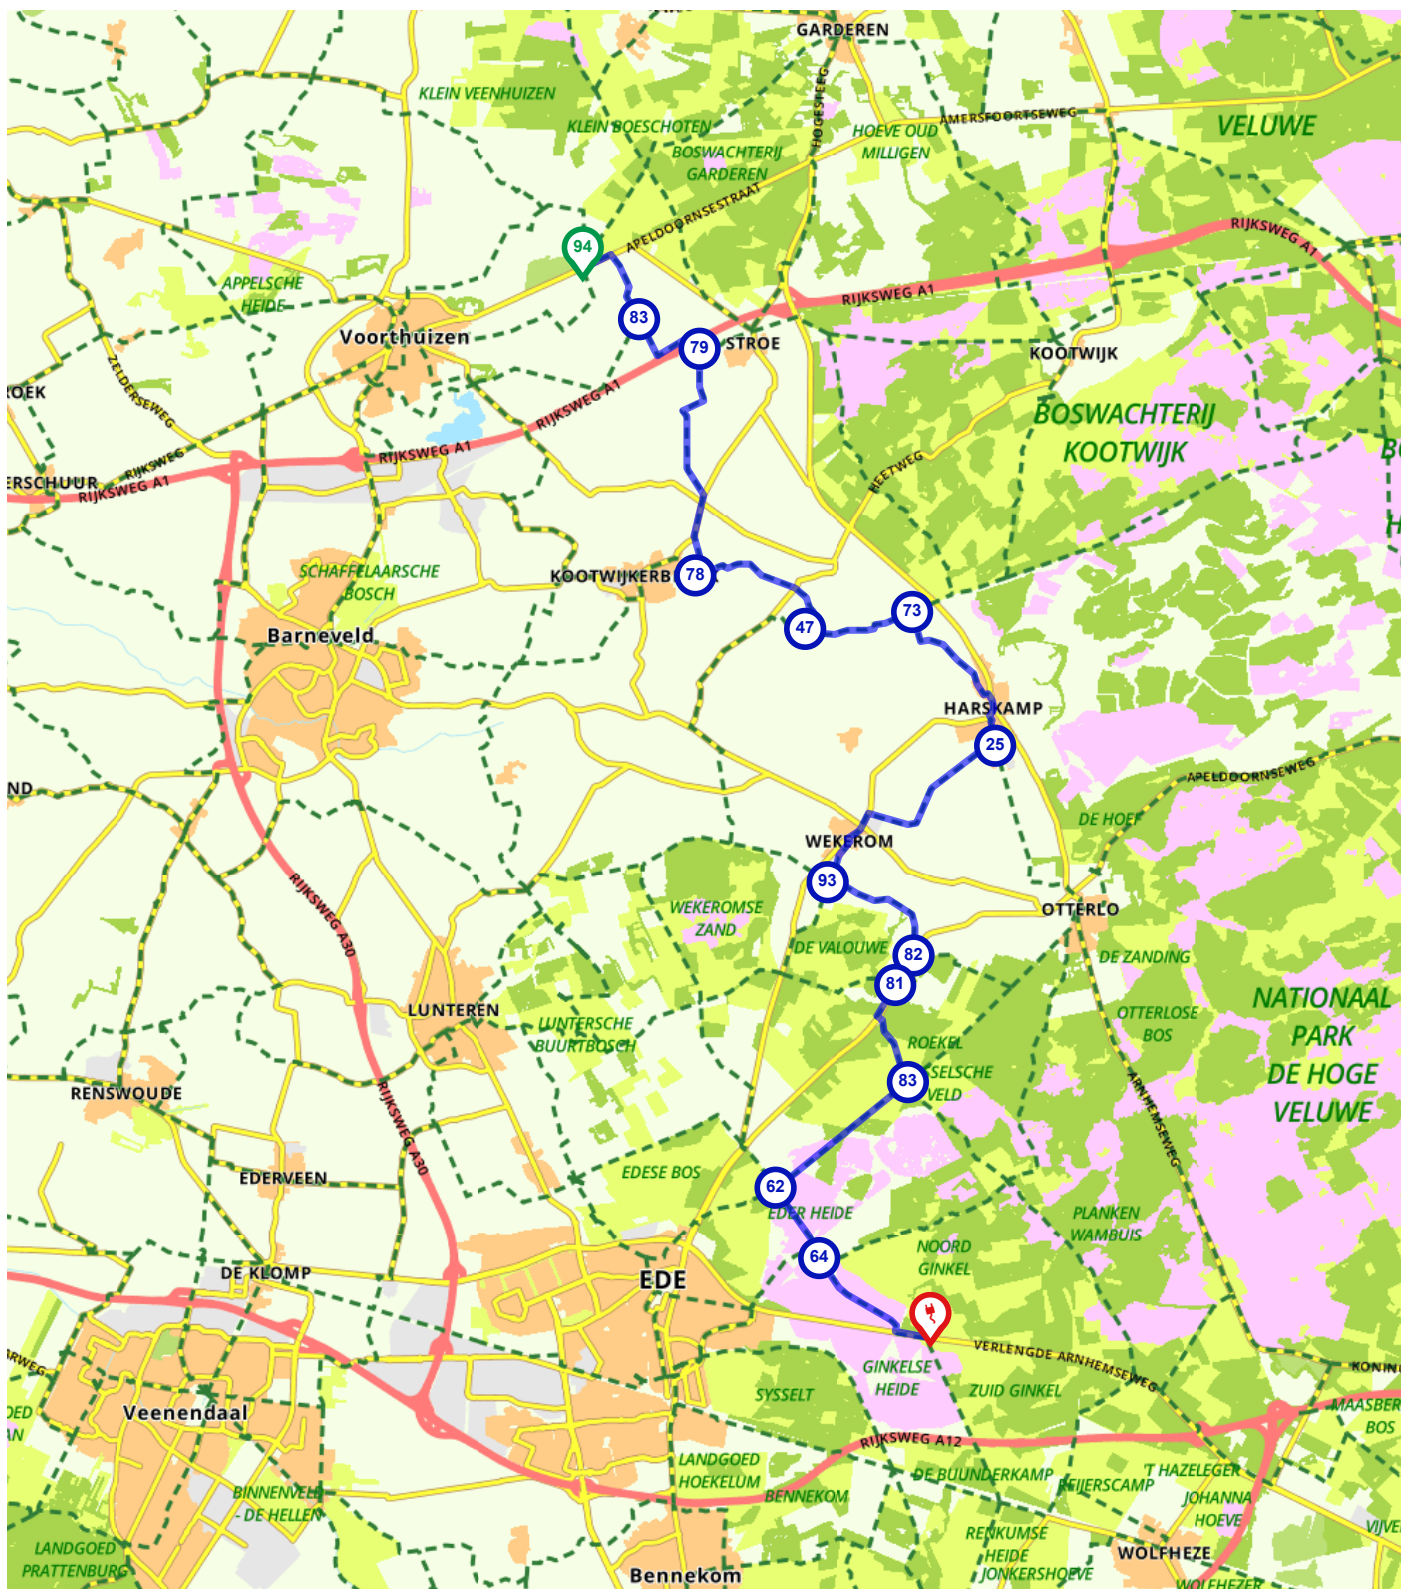

Richting Ginkelse Heide

Nederland | Gelderland | Barneveld | 30.88 km (Ongeveer 01:48 u) | Fietsroute 4690796

Richting Ginkelse Heide

Nederland | Gelderland | Barneveld | 30.88 km (Ongeveer 01:48 u) | Fietsroute 4690796

Routebeschrijving

Aangeboden door:

Ilona

#	Beschrijving	Afstand
	94 (3781PN, Barneveld, Gelderland, Nederland)	0.00 km
	83 (Kieftveen, 3781PP, Barneveld, Gelderland, Nederland)	1.87 km
	79 (Stroeërschoolweg, 3776MN, Barneveld, Gelderland, Nederland)	3.39 km
	78 (Kerkweg, 3774BR, Barneveld, Gelderland, Nederland)	7.63 km
	47 (Hulstweg, 3774TM, Barneveld, Gelderland, Nederland)	10.34 km
	73 (Braeckweg, 6732GA, Ede, Gelderland, Nederland)	12.29 km
	25 (Laarweg, 6732BJ, Ede, Gelderland, Nederland)	15.31 km
	93 (Roekelseweg, 6733BP, Ede, Gelderland, Nederland)	19.46 km
	82 (Apeldoornseweg, 6733BR, Ede, Gelderland, Nederland)	21.70 km
	81 (Apeldoornseweg, 6733SC, Ede, Gelderland, Nederland)	22.31 km
	83 (Koeweg, 6733SK, Ede, Gelderland, Nederland)	24.17 km
	62 (Koeweg, 6718TD, Ede, Gelderland, Nederland)	26.99 km
	64 (Kreelseweg, 6718SK, Ede, Gelderland, Nederland)	28.39 km
	Volg de weg 6 m	28.40 km
	Ga een scherpe bocht linksaf en volg deze weg 493 m	28.89 km
	Houd links aan en volg deze weg 1.3 km	30.15 km
	Houd rechts aan en volg deze weg 90 m	30.24 km
	Ga linksaf en volg deze weg 548 m	30.79 km

#	Beschrijving	Afstand
	Ga een scherpe bocht linksaf en volg deze weg 85 m	30.87 km
	Ga rechtsaf en volg deze weg 7 m	30.88 km
	Oplaadpunt (Verlengde Arnhemseweg, 6718SM, Ede, Gelderland, Nederland)	30.88 km