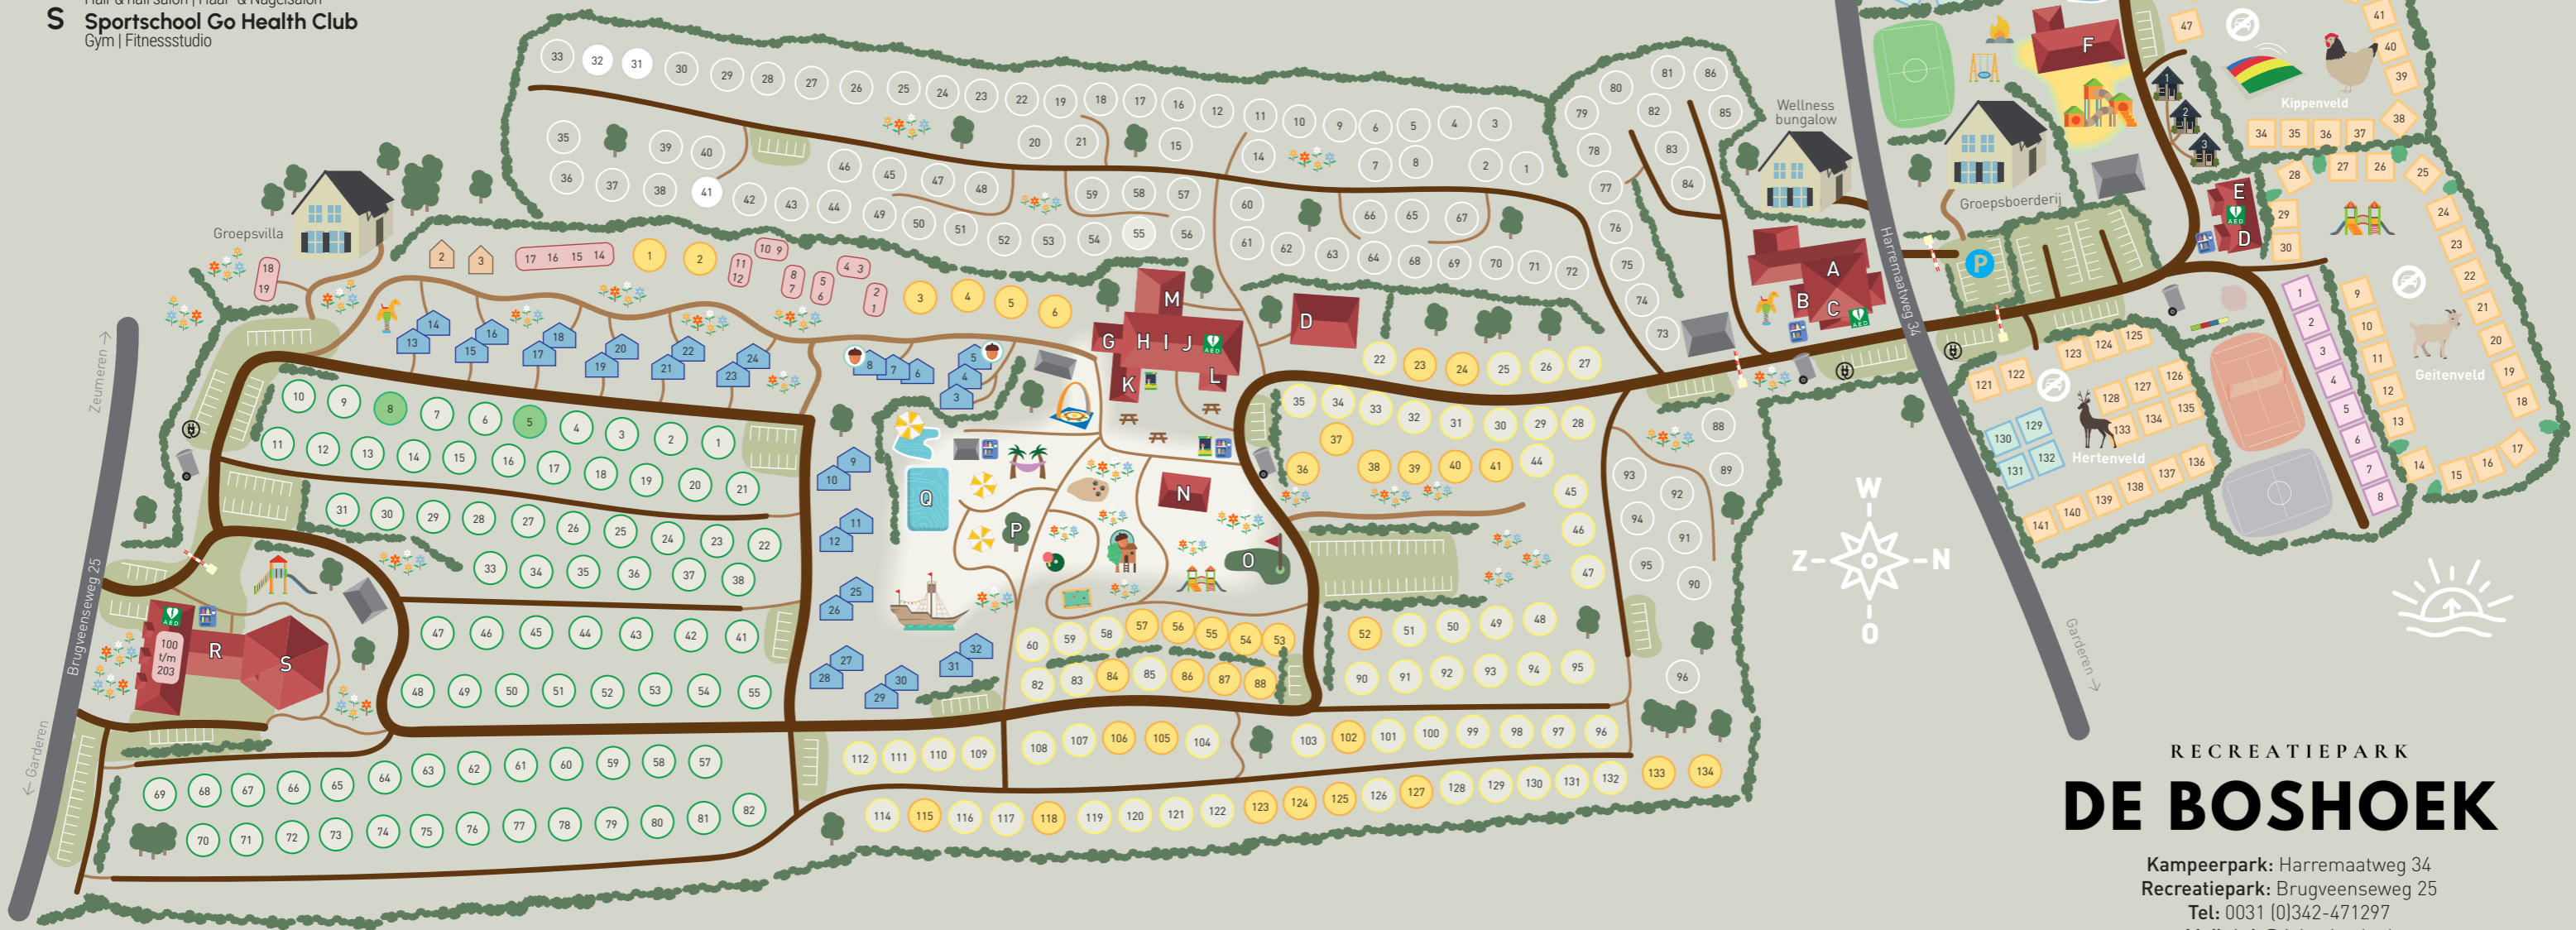

EXTRA'S:

- **Openbare weg**
  Main road | Öffentliche Straße
- **Autopad**
  Car path | Autostraße
- **Voetpad**
  Foot path | Fußweg
- **Parkeerplaats**
  Parking | Parkplatz
- **Oplaadpunt elektrische auto**
  Car charging point | Ladestation für Autos
- **Milieustraat**
  Waste disposal site | Umweltstraße
- **Sutumuur**
  Sutu wall | Sutu Wand
- **Sona Dansmat**
  Sona Dancemat | Sona Tanzmatte
- **Pannakooi**
  Panna cage | Panna-Käfig
- **Hangmatten**
  Hammocks | Hängematten
- **Voetbiljard**
  Foot billiards | Fuß-Billard
- **Tafeltennis**
  Ping-Pong | Tischtennis
- **Kiki & Koen Boomhut**
  Kiki & Koen Treehouse | Kiki & Koen Baumhaus
- **Betaald parkeren**
  Paid parking | Bezahlttes Parken
- **Locaties AED**
  Locations AED | Standorte AED
- **Vending machine**
  Vendingmachine | Verkaufsautomat
- **Arcadegames automaat**
  Arcade games machine | Spielhallenautomat

OVERNACHTEN:

- **Groepsaccommodaties**
  Group accommodations | Gruppenunterkünfte
- **Bungalows**
- **Hotel**
- **Accommodaties**
  Accommodations | Unterkünfte
- **Safaritenten**
  Safari tents | Safari-Zelte
- **Kampeerplaatsen**
  Camping pitches | Stellplätze
- **Kampeerplaatsen met privesanitair**
  Pitch with private sanitary | Stellplatz mit eigenem Sanitärbereich
- **Camperplaatsen**
  Camperspot | Wohnmobilstellplatz
- **Tiny Houses**
- **Trekkershutten**
  Log cabins | Wanderhütten
- **Kidsbungalow**
  Kidsbungalow | Kinderbungalow

RECREATIEPARK
DE BOSHOEK

Kampeerpark: Harremaatweg 34
Recreatiepark: Brugveenseweg 25
Tel: 0031 (0)342-471297
Mail: info@deboshoeek.nl