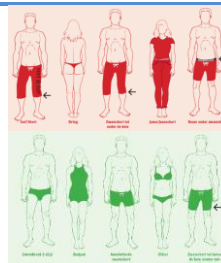

2. Openingsuren zwembad

Het zwembad is dagelijks open vanaf 29/04/2023

Openingsuren:

10 – 12 u

13 – 18 u

3. Zwemkledij:

- Het is verplicht om propere zwemkledij te dragen in het zwembad. Deze zwemkledij mag niet aanstootgevend zijn naar ander bezoekers toe (bijvoorbeeld string, monokini,). Kompas Camping behoudt zich te recht voor om bezoekers om op basis van aanstootgevende kledij de toegang tot het zwembad te ontzeggen.
 - ✓ Voor heren: een aansluitende zwembroek of zwemshort tot boven de knie, exclusief ontworpen om te zwemmen.
 - ✓ Voor dames: een badpak of bikini
- Geen enkele vorm van hoofddeksel wordt toegelaten in het zwembad, met uitzondering van een badmuts. Aan personen met lange haren wordt gevraagd hun haren samen te binden of een badmuts te dragen.