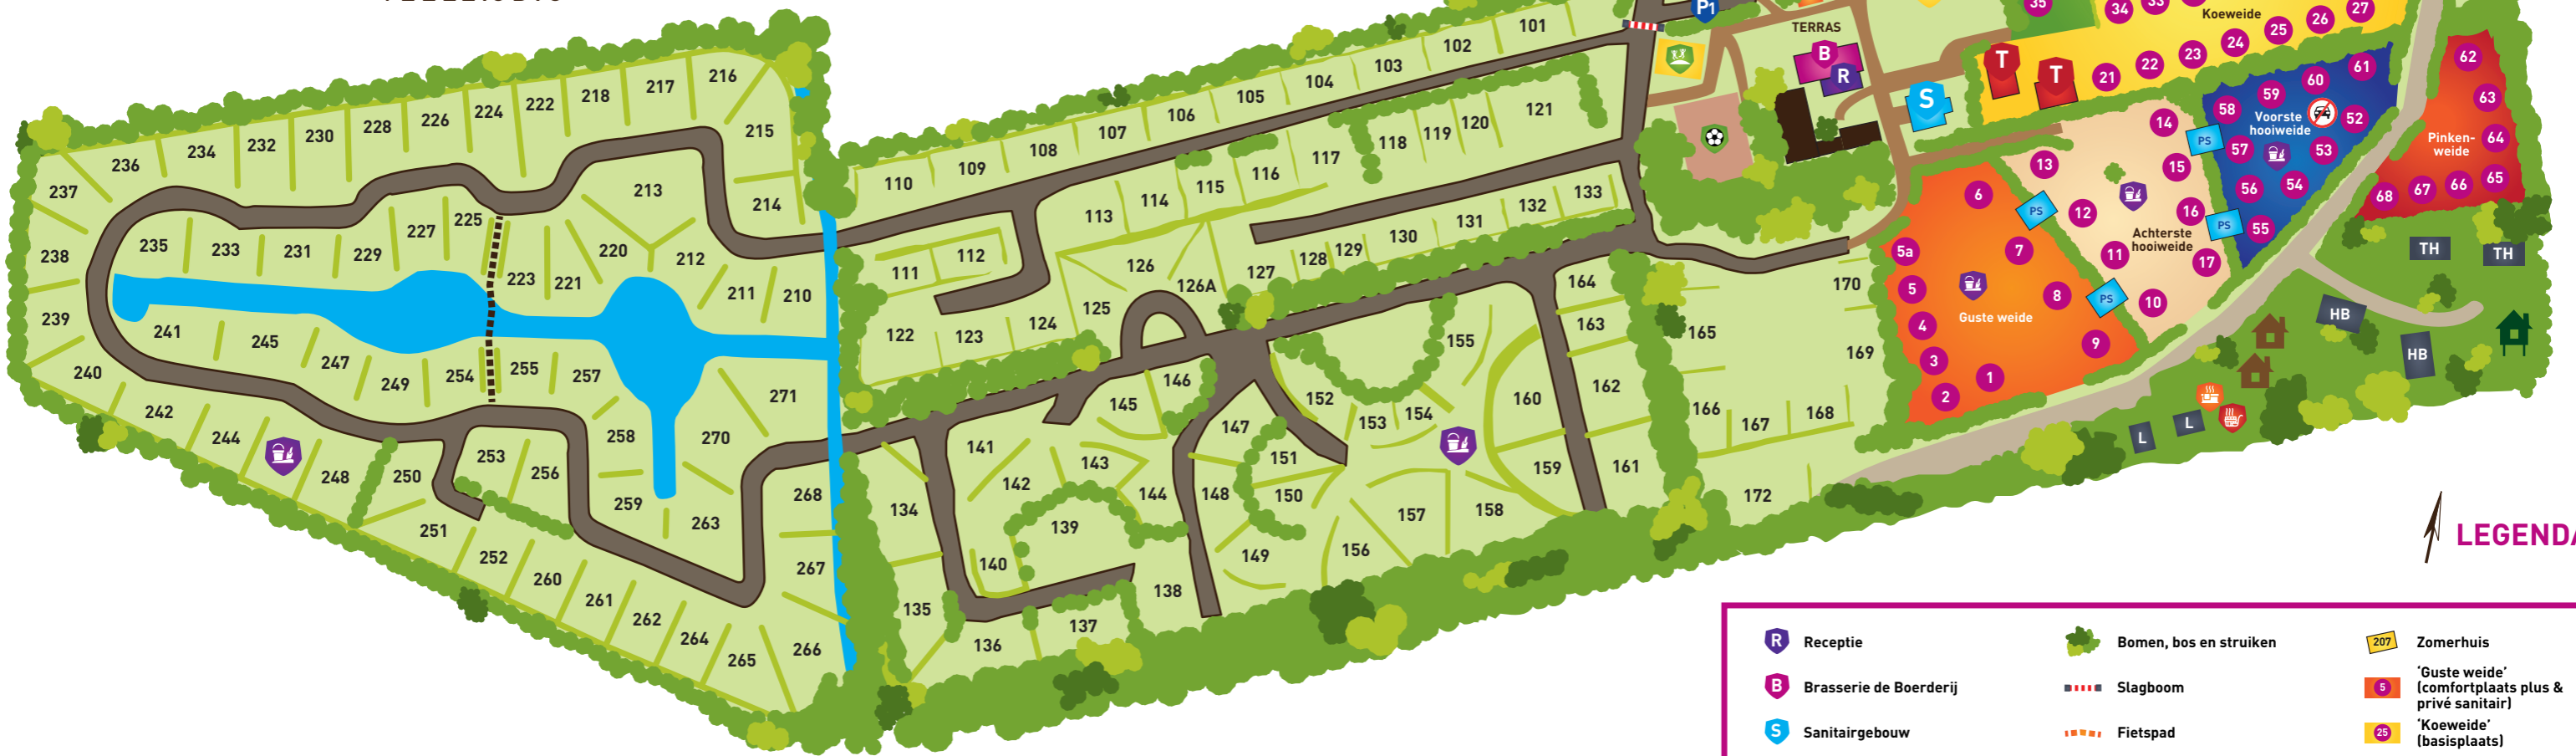

GASTVRIJ &
VEELZIJDIG

LEGENDA

Receptie	Bomen, bos en struiken	Zomerhuis
Brasserie de Boerderij	Slagboom	'Guste weide' (comfortplaats plus & privé sanitair)
Sanitairgebouw	Fietspad	'Koeweide' (basisplaats)
Parkeerplaats Brasserie	Voetpad/bruggetje	'Paardenweide' (seizoensplaats)
Parkeerplaats Camping	Trekkershut (4 pers.)	'Achterste hooiweide' (privé sanitair)
Oplaadpunt elektrische auto	Sky-cabin (2 volw./2 kind.)	'Voorste hooiweide' (comfortplaats plus & privé sanitair)
Oplaadpunt elektrische fiets	Safaritent (7 pers.)	'Pinkenweide' (basisplaats)
Camper Serviceplaats	Tiny house (4 pers.)	Camperplaatsen
Milieustraat	Boslodge (4 pers.)	Privé sanitair
Groencontainer	Luxe loft (2 pers.)	Water
Speeltuin	Happy Bee (5 pers.)	Wegen
Speelruimte voor kinderen	Privégebouwen	Wandelpad
Hottub	Autovrij	Overig terrein
Sauna	Animatietent	Zandpad
Pannakooi	Airtrampoline	