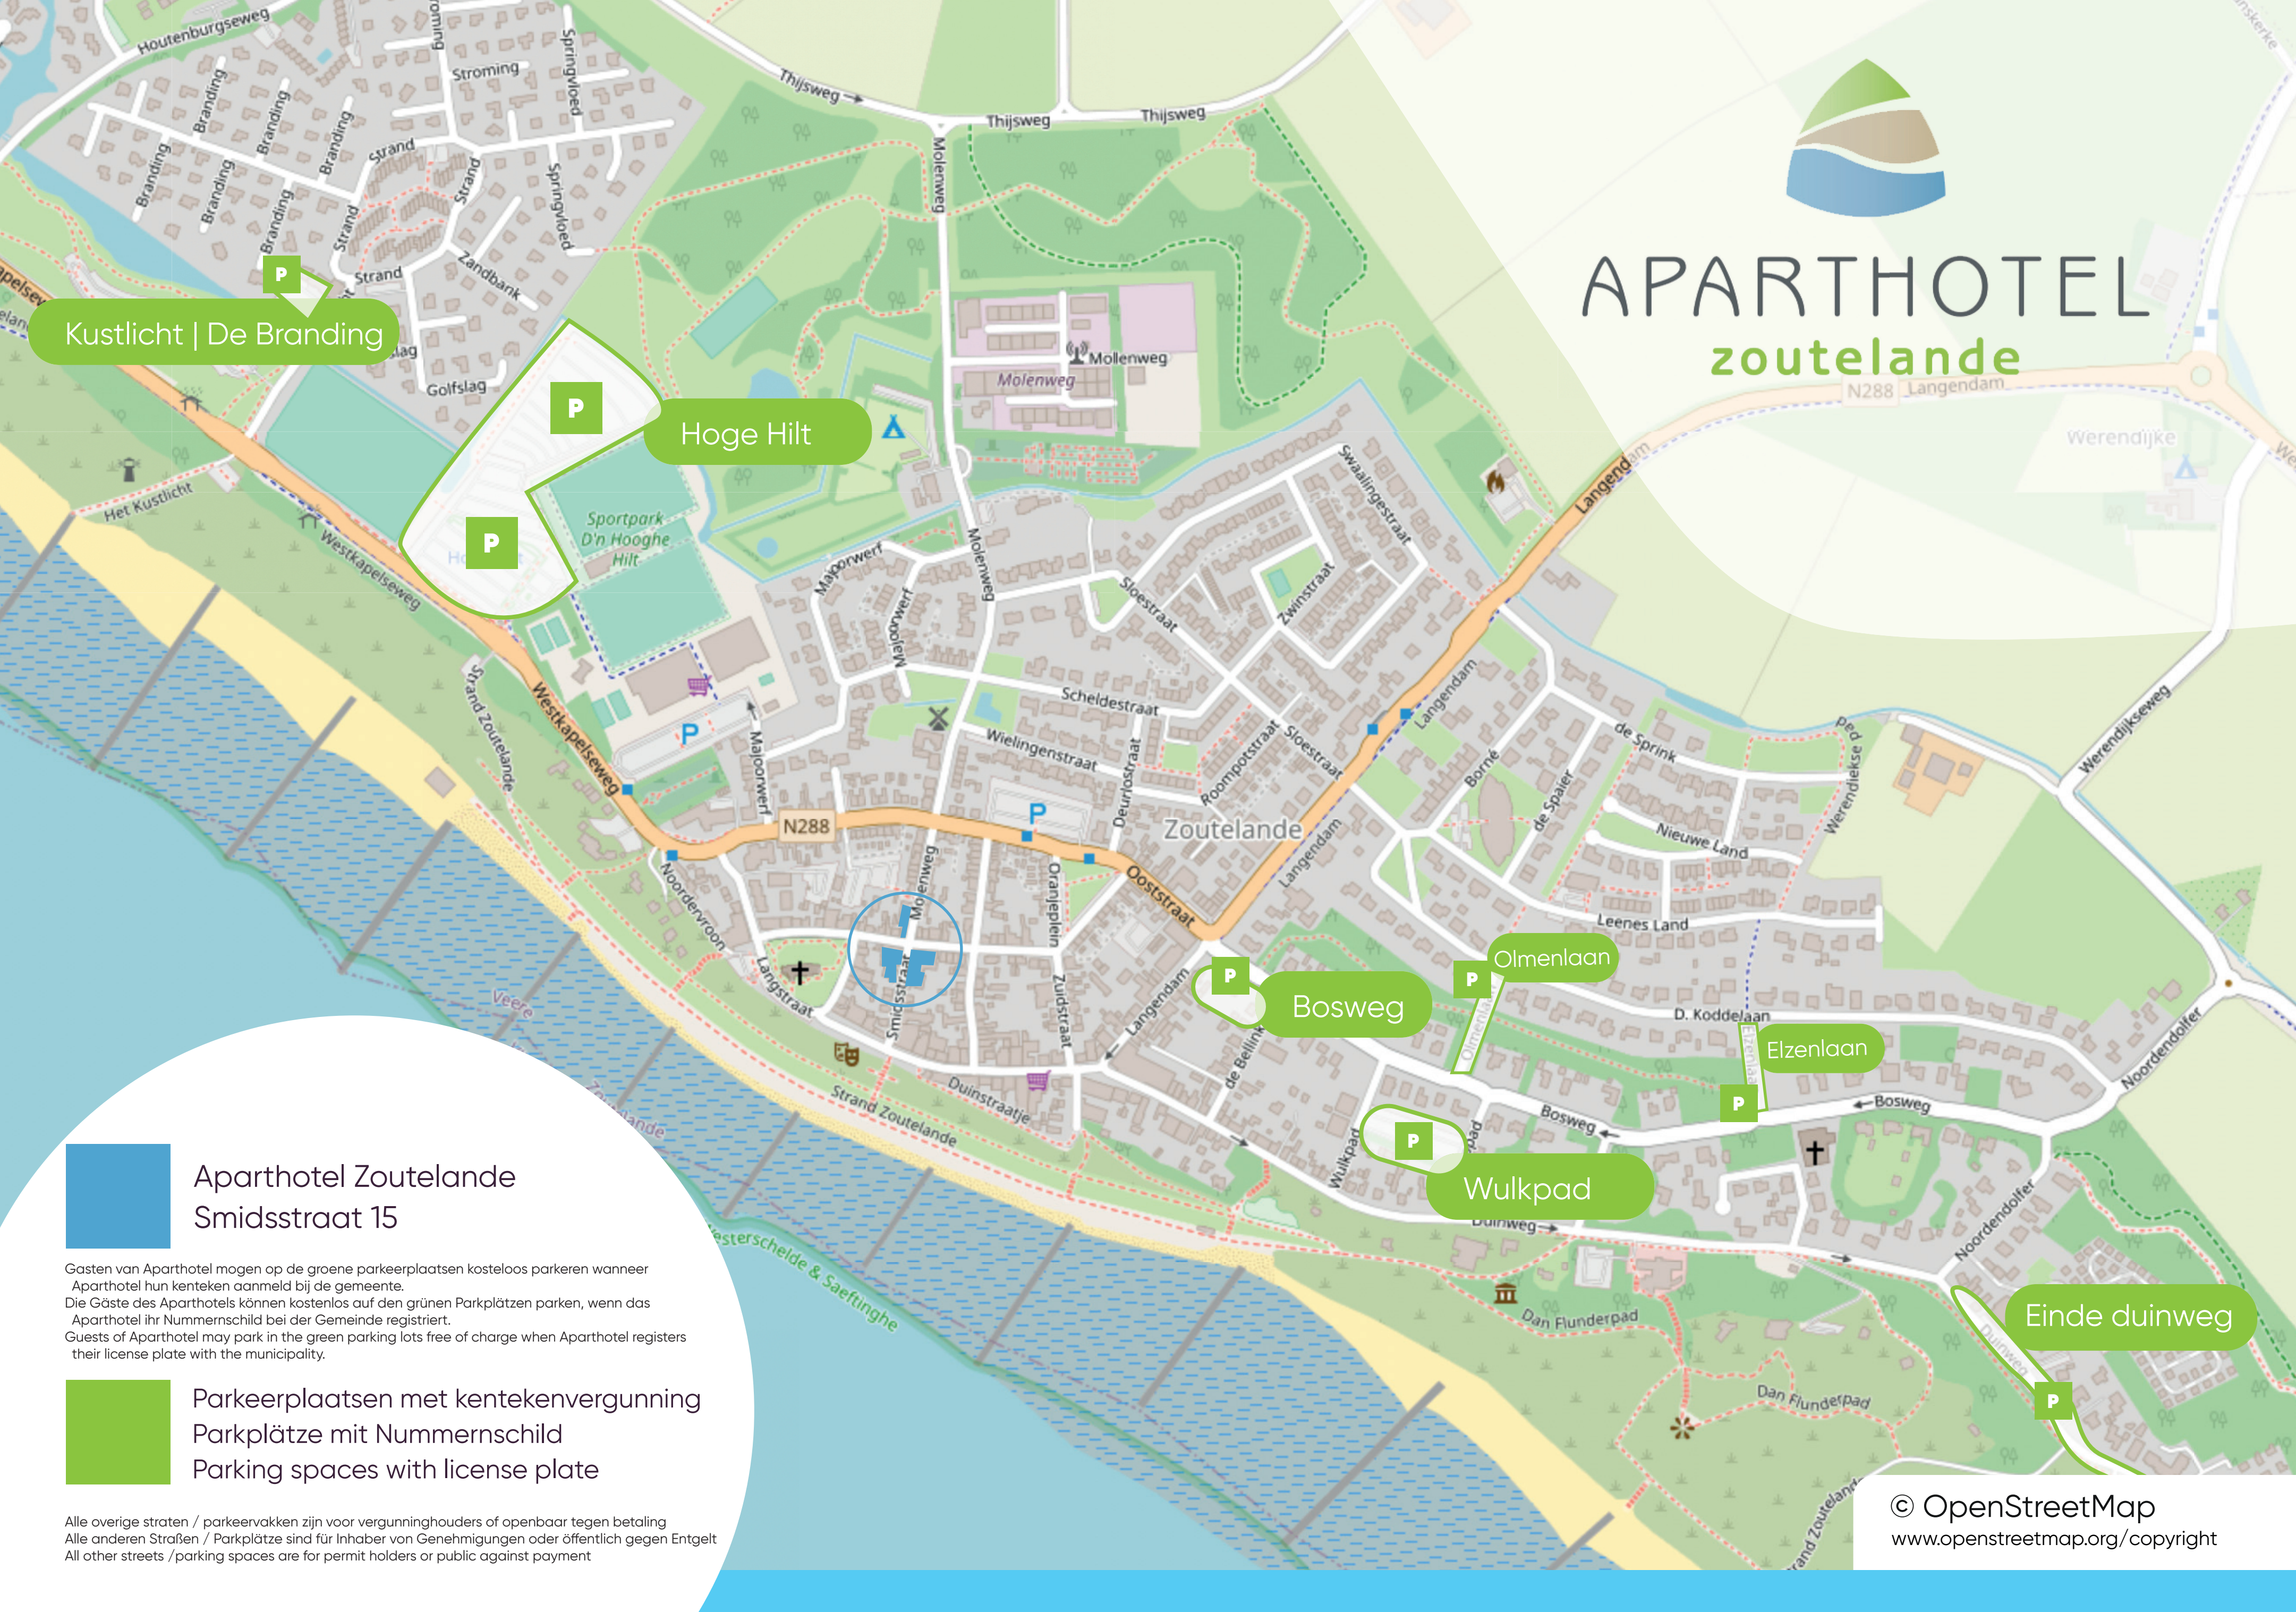

# APARTHOTEL zoutelande

-  Aparthotel Zoutelande  
Smidsstraat 15
-  Parkeerterrein van Aparthotel (Nieuwstraat 16)  
Parkplatz des Aparthotel (Nieuwstraat 16)  
Parking area of Aparthotel (Nieuwstraat 16)
-  Openbare parkeerplaatsen  
Öffentliche Parkplätze  
Public parking spaces

Alle overige straten / andere parkeervakken zijn voor vergunninghouders  
Alle anderen Straßen / andere Parkplätze sind für Inhaber von Genehmigungen  
All other streets / other parking spaces are for permit holders

# APARTHOTEL zoutelande

Kustlicht | De Branding

Hoge Hilt

Bosweg

Olmenlaan

Elzenlaan

Wulkpad

Einde duinweg

**Aparthotel Zoutelande**  
Smidsstraat 15

Gasten van Aparthotel mogen op de groene parkeerplaatsen kosteloos parkeren wanneer Aparthotel hun kenteken aanmeldt bij de gemeente.  
Die Gäste des Aparthotels können kostenlos auf den grünen Parkplätzen parken, wenn das Aparthotel ihr Nummernschild bei der Gemeinde registriert.  
Guests of Aparthotel may park in the green parking lots free of charge when Aparthotel registers their license plate with the municipality.