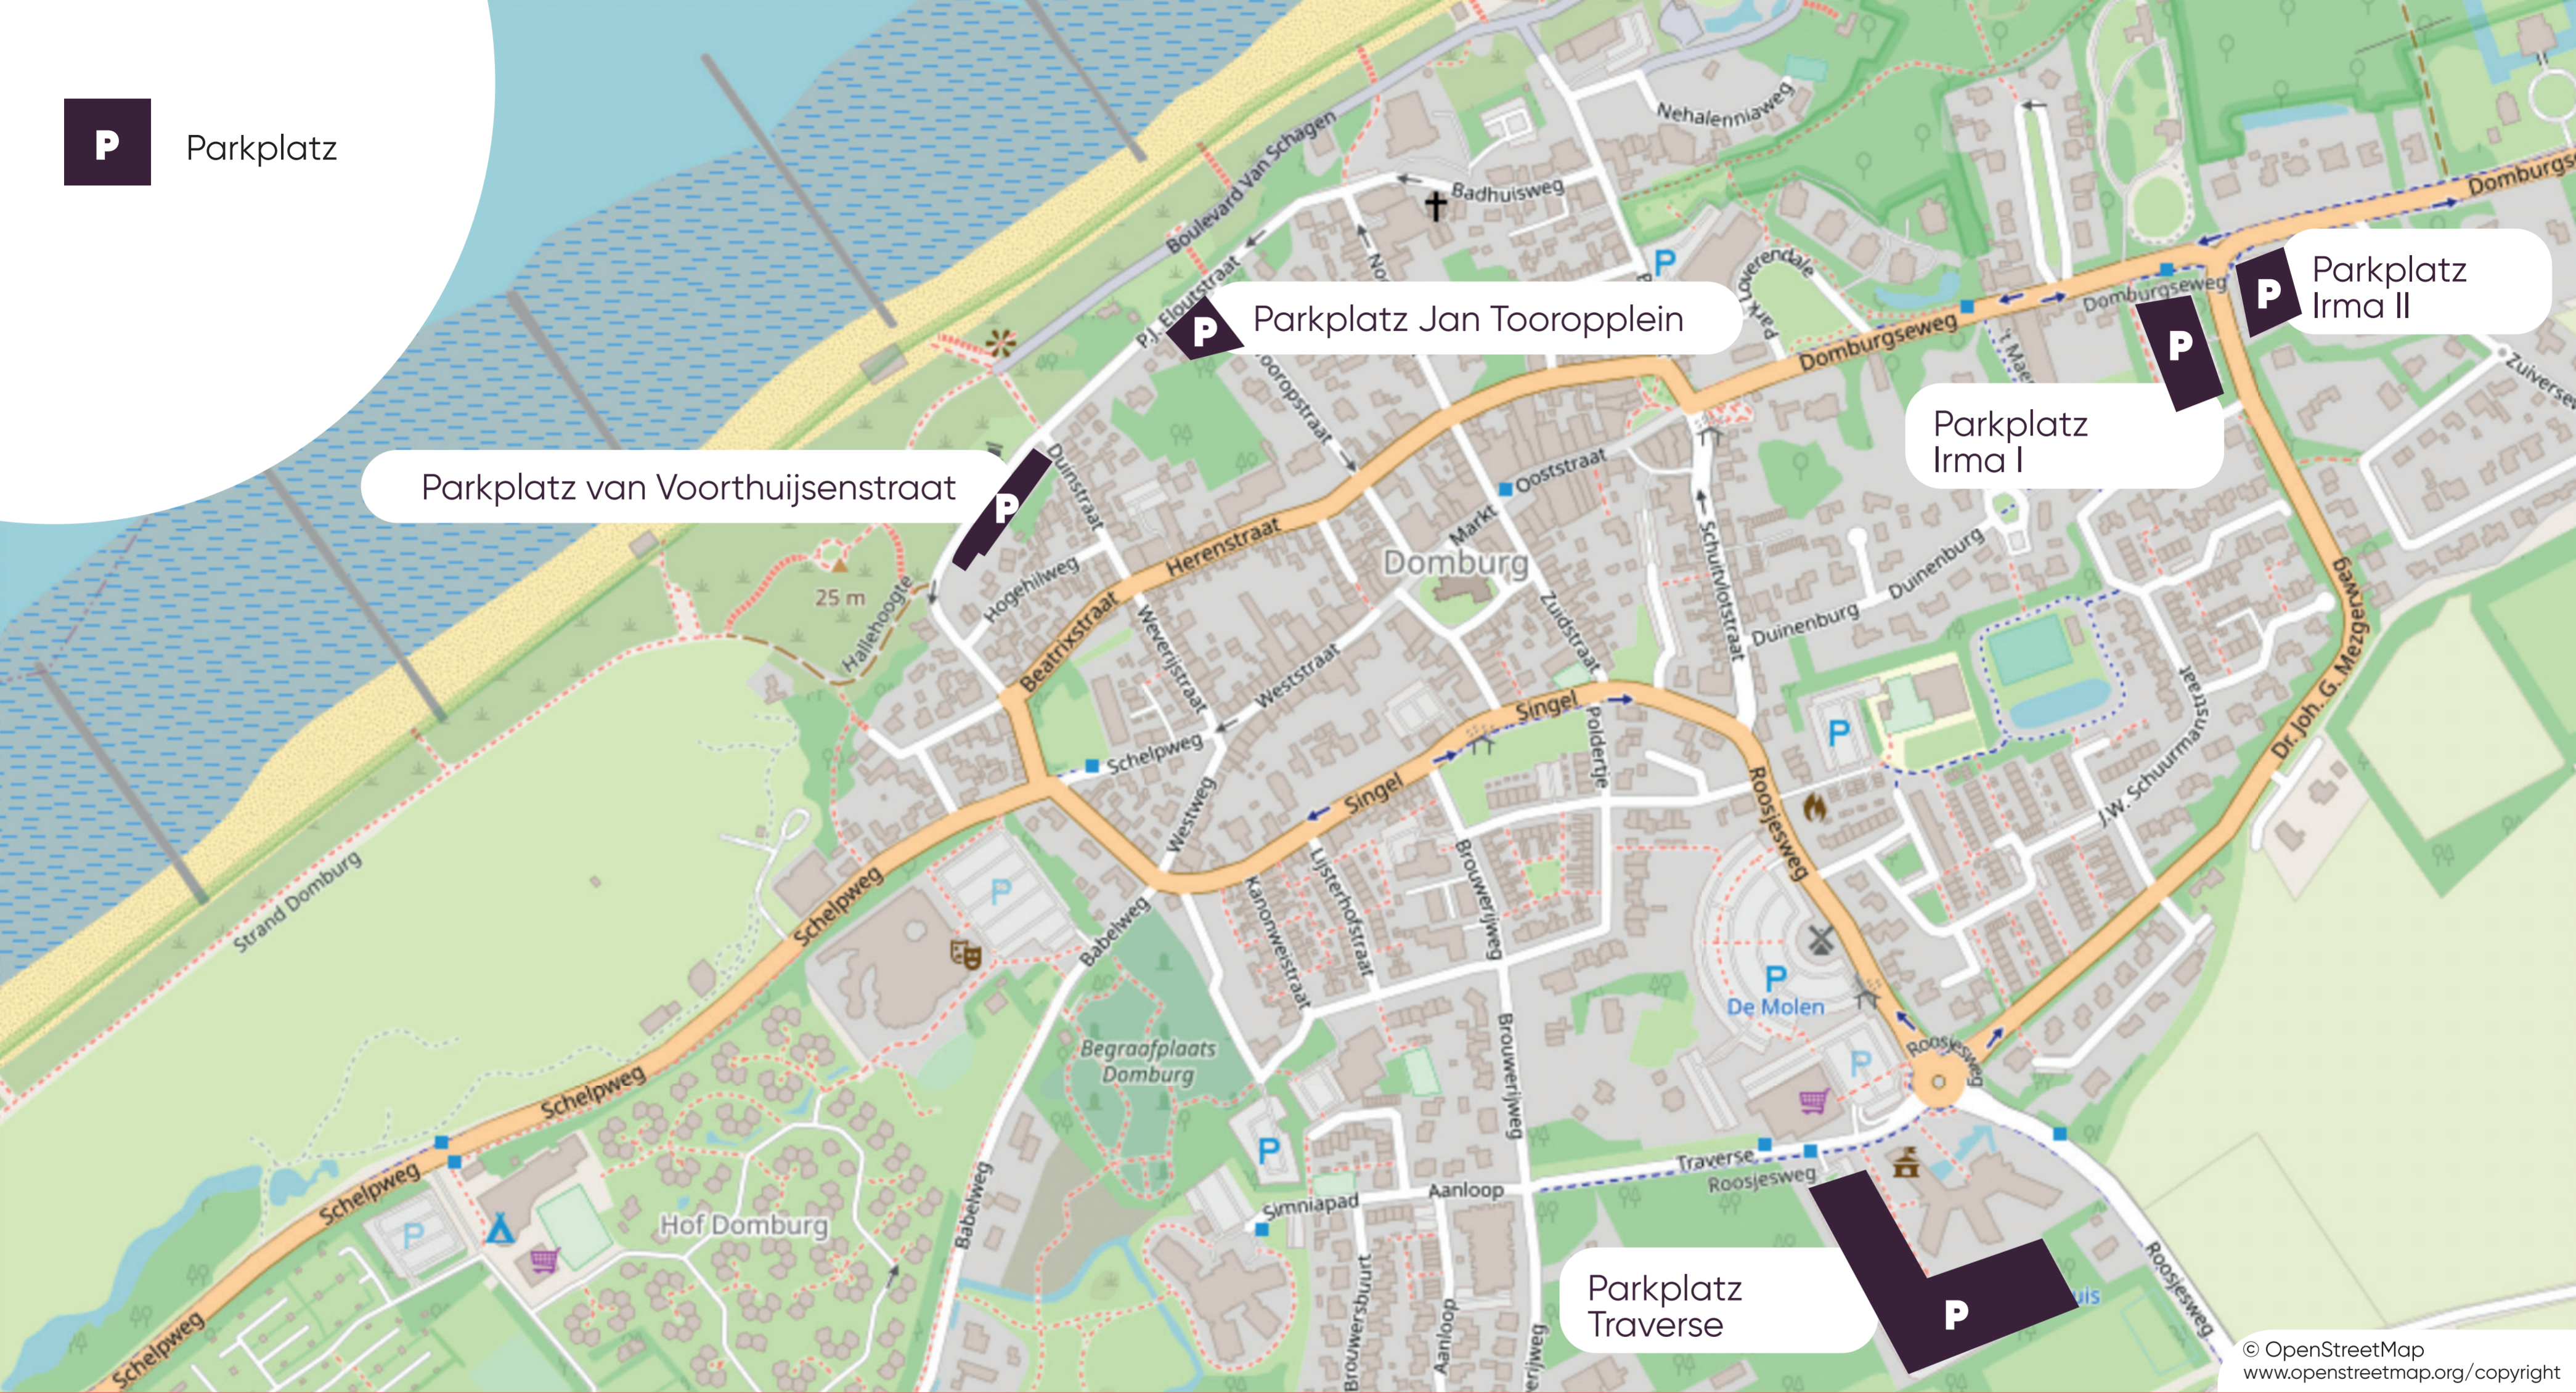

P Parkplatz

Parkplatz van Voorthuijzenstraat

Parkplatz Jan Tooropplein

Parkplatz Irma I

Parkplatz Irma II

Parkplatz Traverse

© OpenStreetMap
www.openstreetmap.org/copyright

a holiday home to remember