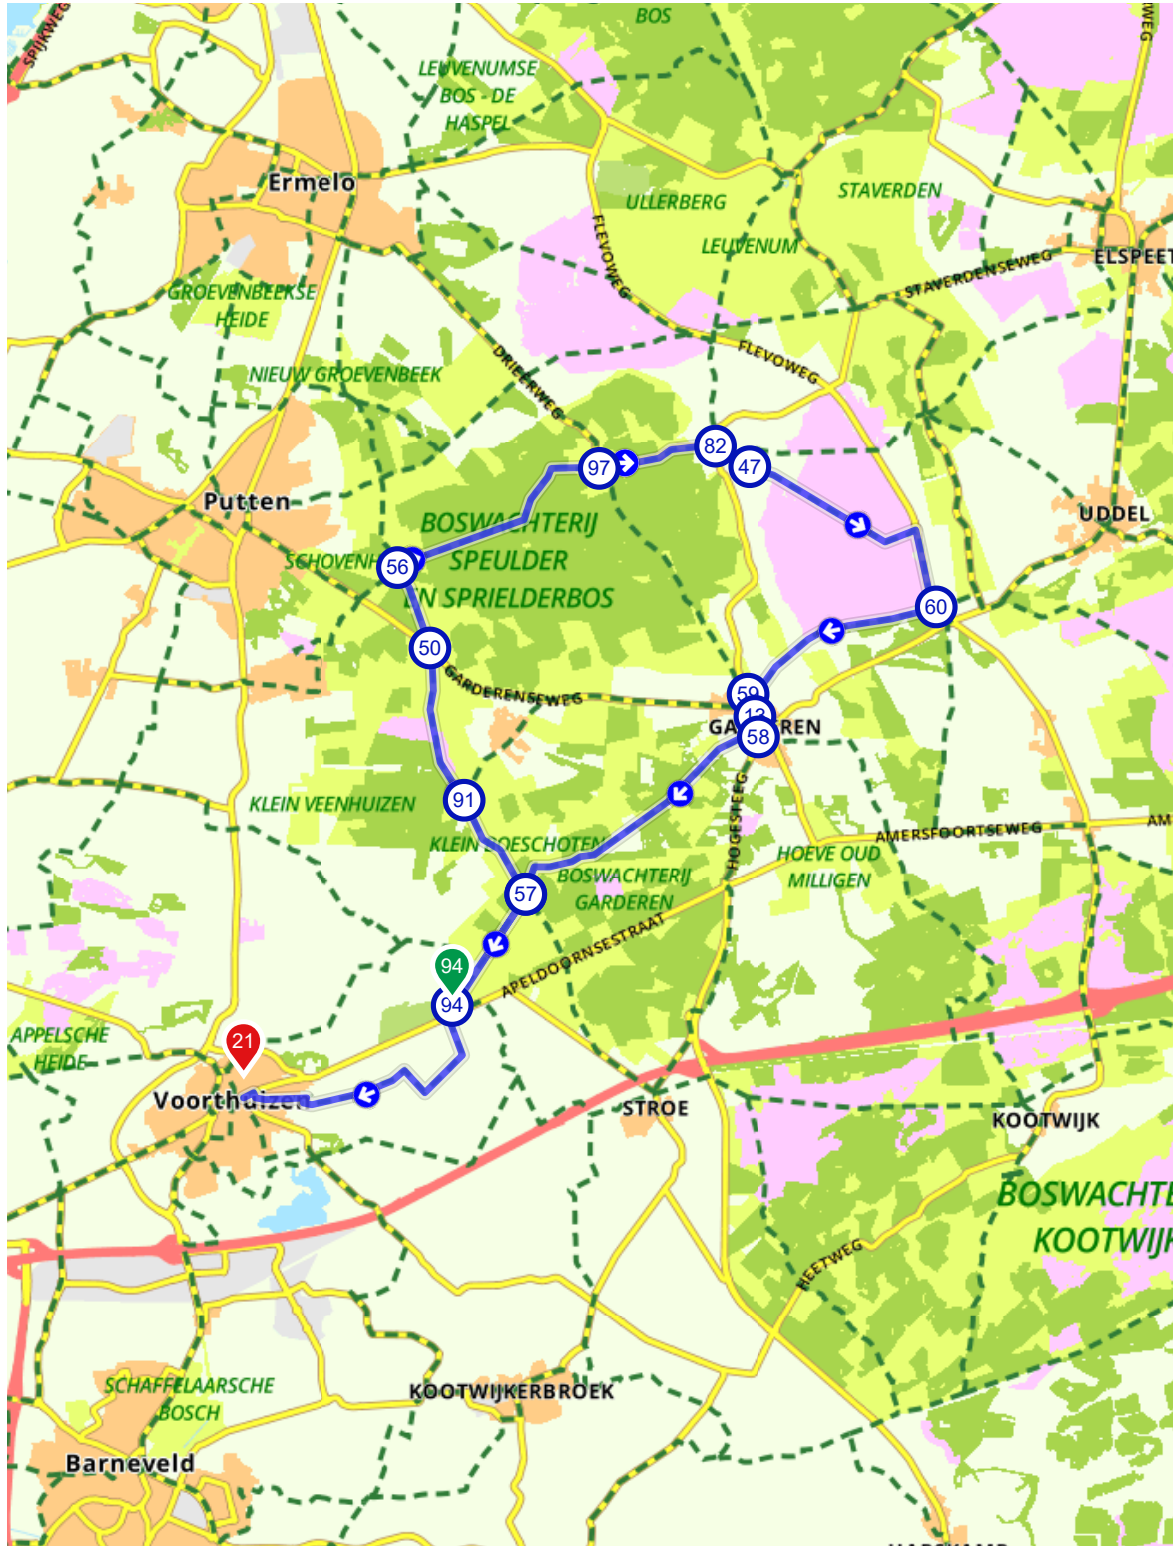

Garderen 26 km

Nederland | Gelderland | Barneveld | 29,98 km (ongeveer 0:00 u) | Fietsroute 2652607

- 94
- 57
- 91
- 50
- 56
- 97
- 82
- 47
- 60
- 59
- 13
- 58
- 57
- 94
- 21

Garderen 26 km

Nederland | Gelderland | Barneveld | 29,98 km (ongeveer 0:00 u) | Fietsroute 2652607

Routebeschrijving

| # | Beschrijving | Afstand | Tijd |
|----|--|----------|------|
| 94 | 94 (Zevenbergjesweg, 3781NW, Barneveld, Gelderland, Nederland) | 1.83 km | 0:00 |
| 57 | 57 (Harderijkerkarweg, 3781PW, Barneveld, Gelderland, Nederland) | 4.09 km | 0:00 |
| 91 | 91 (Harderijkerkarweg, 3881NG, Putten, Gelderland, Nederland) | 5.69 km | 0:00 |
| 50 | 50 (Arnhemse Karweg, 3881NC, Putten, Gelderland, Nederland) | 7.81 km | 0:00 |
| 56 | 56 (Arnhemse Karweg, 3881NC, Putten, Gelderland, Nederland) | 9.10 km | 0:00 |
| 97 | 97 (Sprielderweg, 3852MK, Ermelo, Gelderland, Nederland) | 12.43 km | 0:00 |
| 82 | 82 (Garderenseweg, 3852NX, Ermelo, Gelderland, Nederland) | 14.08 km | 0:00 |
| 47 | 47 (Buurtweg, 3852PA, Ermelo, Gelderland, Nederland) | 14.62 km | 0:00 |
| 60 | 60 (Flewoweg, 3852NP, Ermelo, Gelderland, Nederland) | 18.27 km | 0:00 |
| 59 | 59 (Speulderweg, 3886LA, Barneveld, Gelderland, Nederland) | 21.26 km | 0:00 |
| 13 | 13 (Speulderweg, 3886KL, Barneveld, Gelderland, Nederland) | 21.58 km | 0:00 |
| 58 | 58 (Hogesteeg, 3886AZ, Barneveld, Gelderland, Nederland) | 21.96 km | 0:00 |
| 57 | 57 (Harderijkerkarweg, 3781PW, Barneveld, Gelderland, Nederland) | 26.05 km | 0:00 |
| 94 | 94 (Zevenbergjesweg, 3781NW, Barneveld, Gelderland, Nederland) | 27.88 km | 0:00 |
| 21 | 21 (Molenweg, 3781BK, Barneveld, Gelderland, Nederland) | 32.24 km | 0:00 |