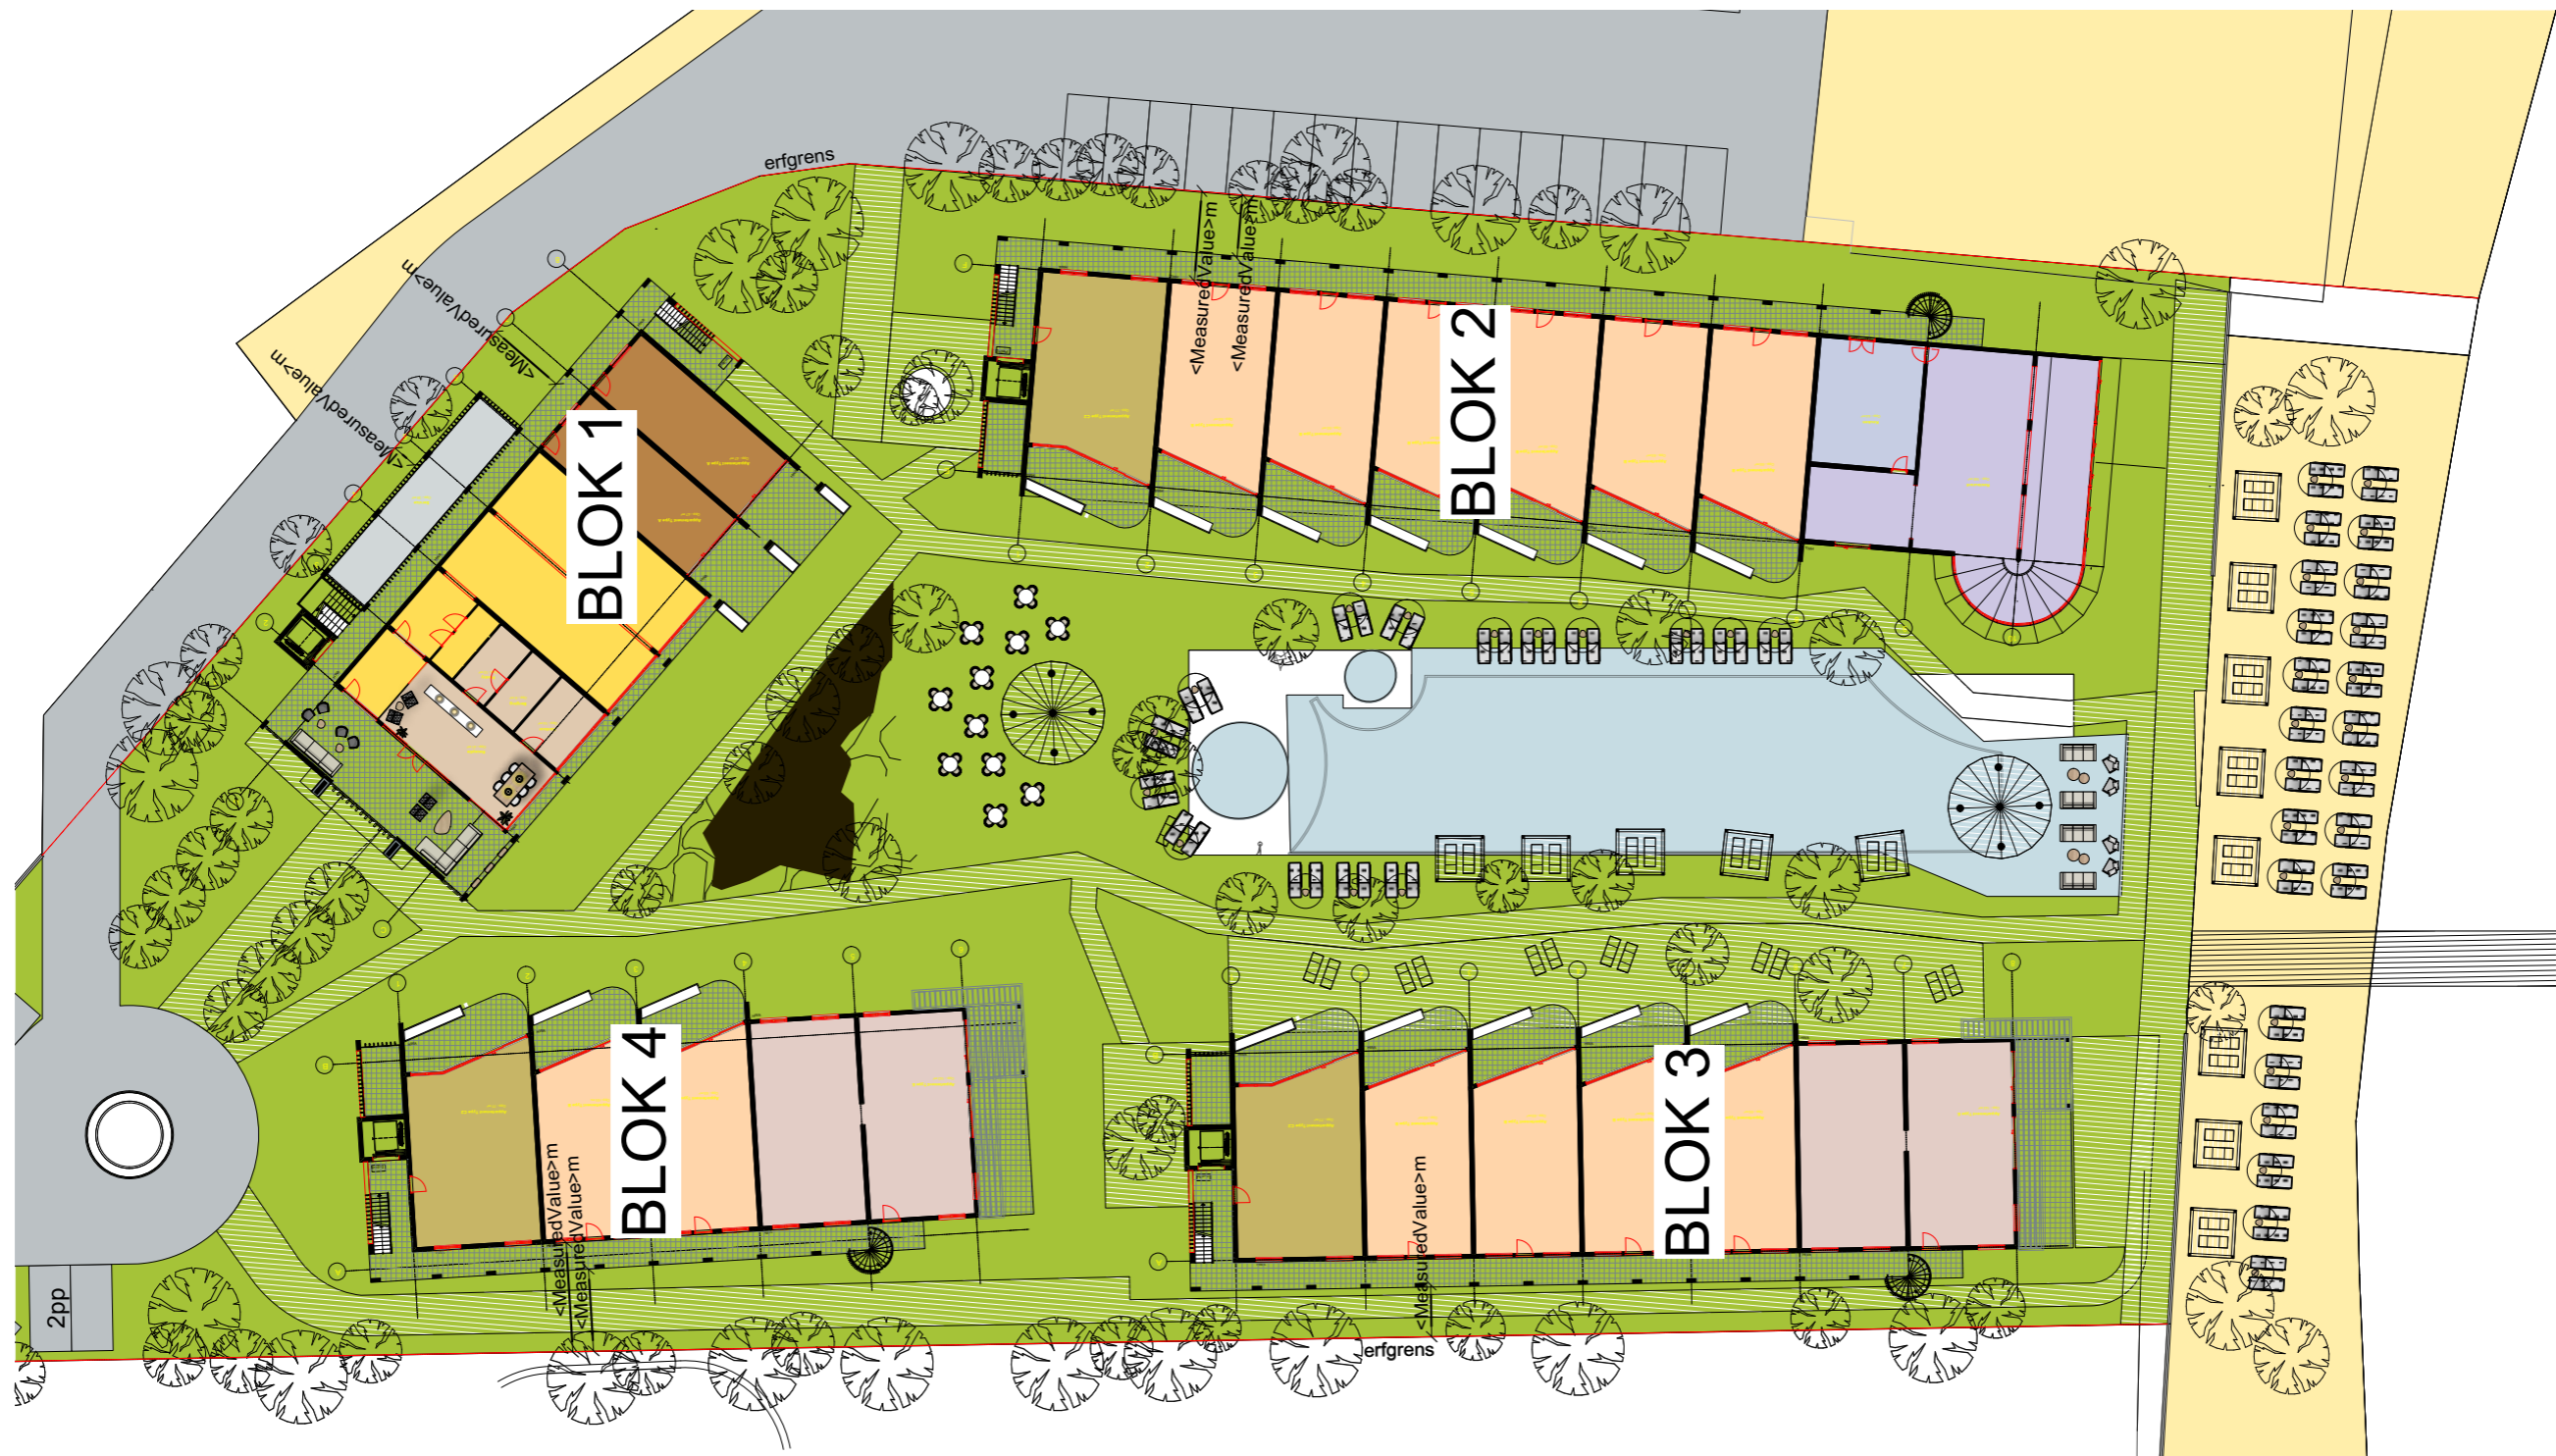

PLATTEGROND
BONAIRE SUNSET